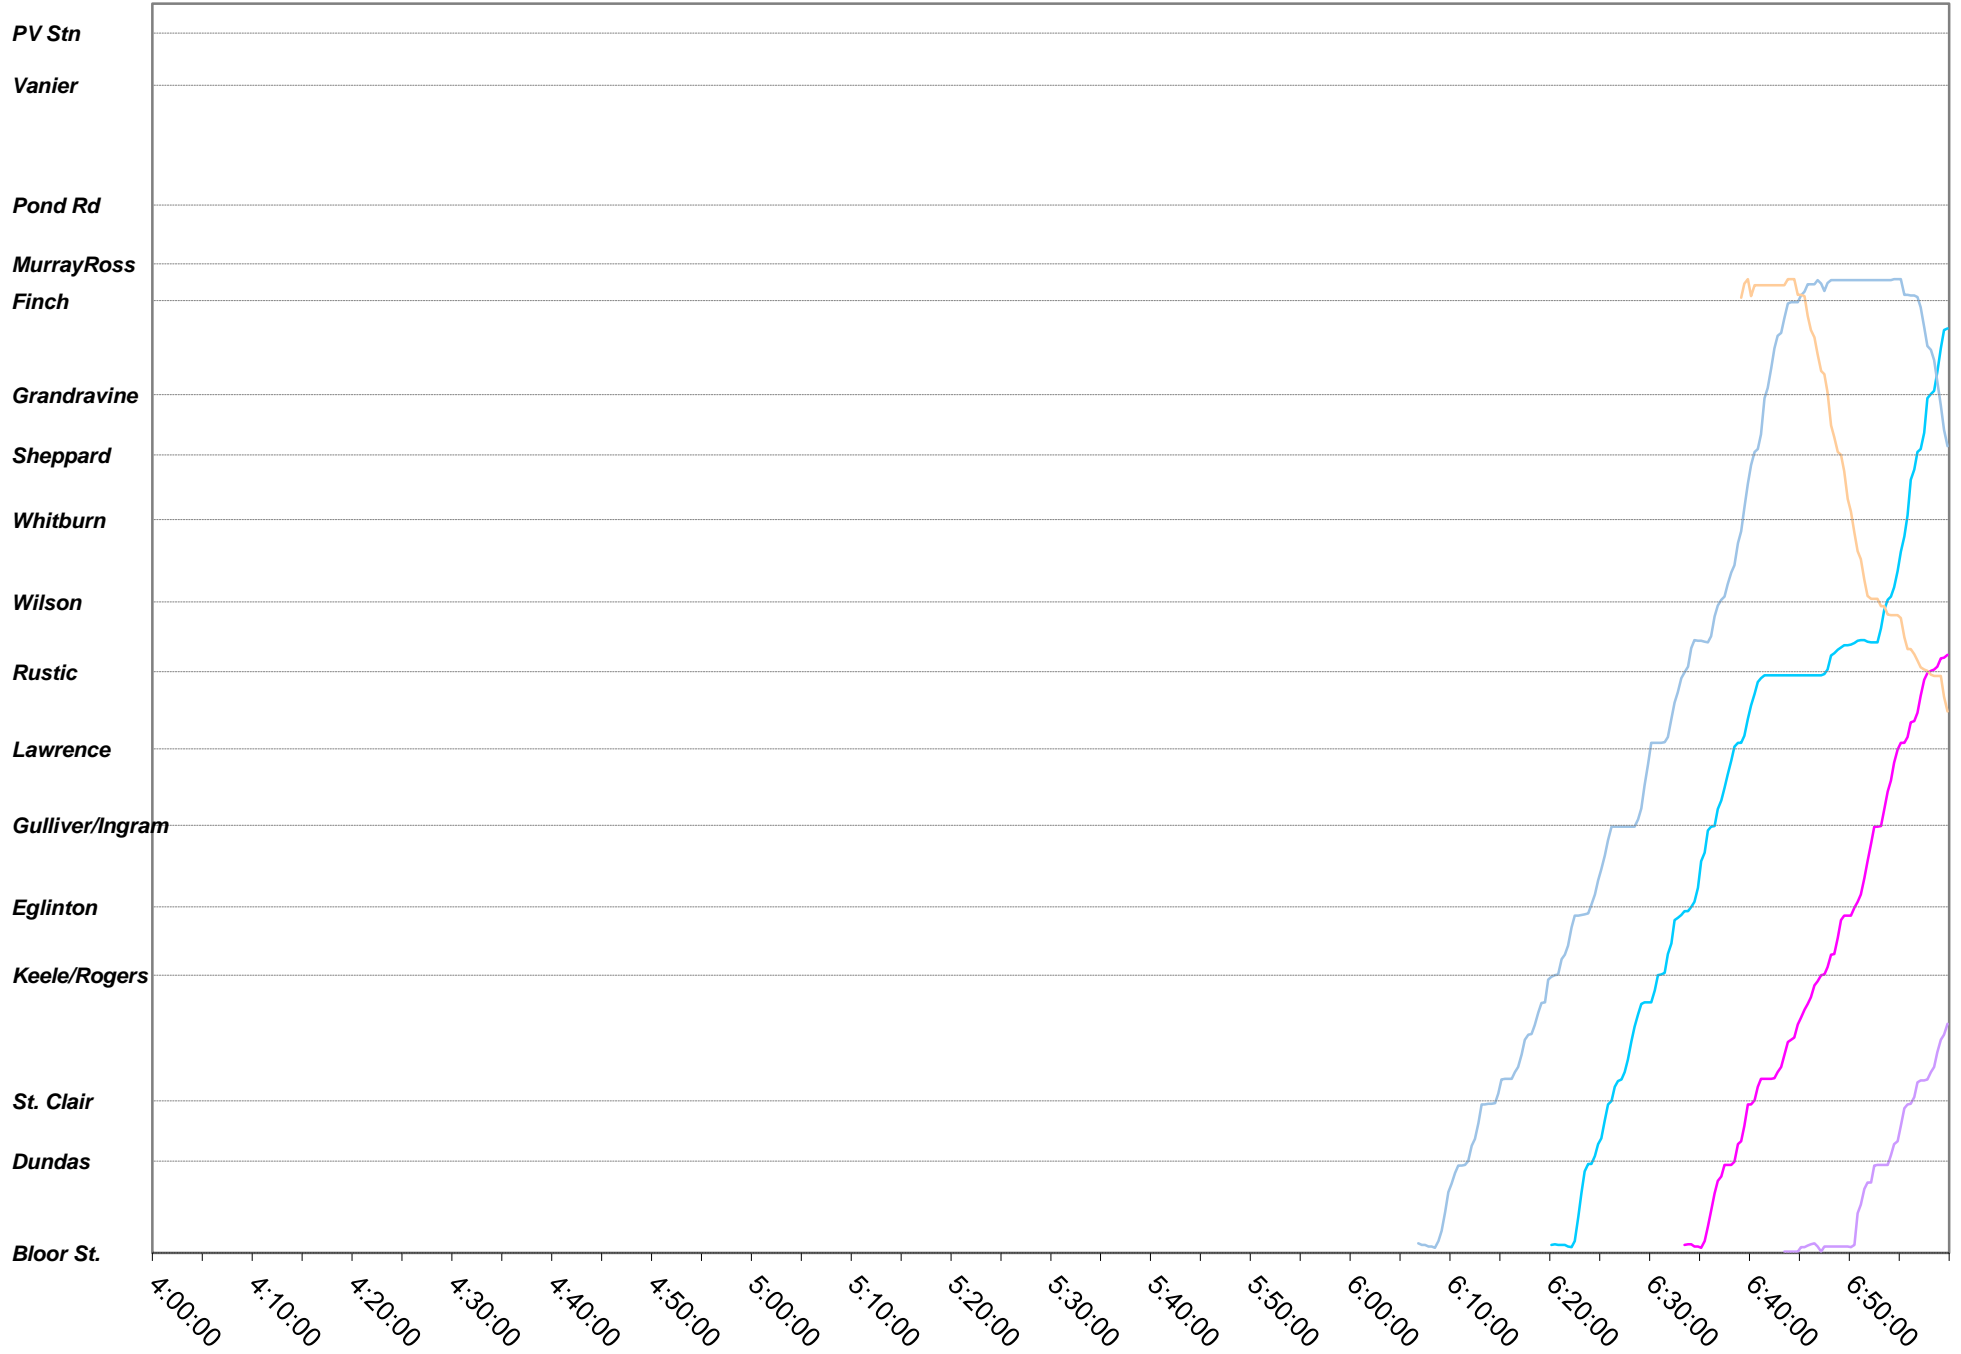

941 Keele Express Wednesday 2 Oct 2019

941 Keele Express Wednesday 2 Oct 2019

941 Keele Express Wednesday 2 Oct 2019