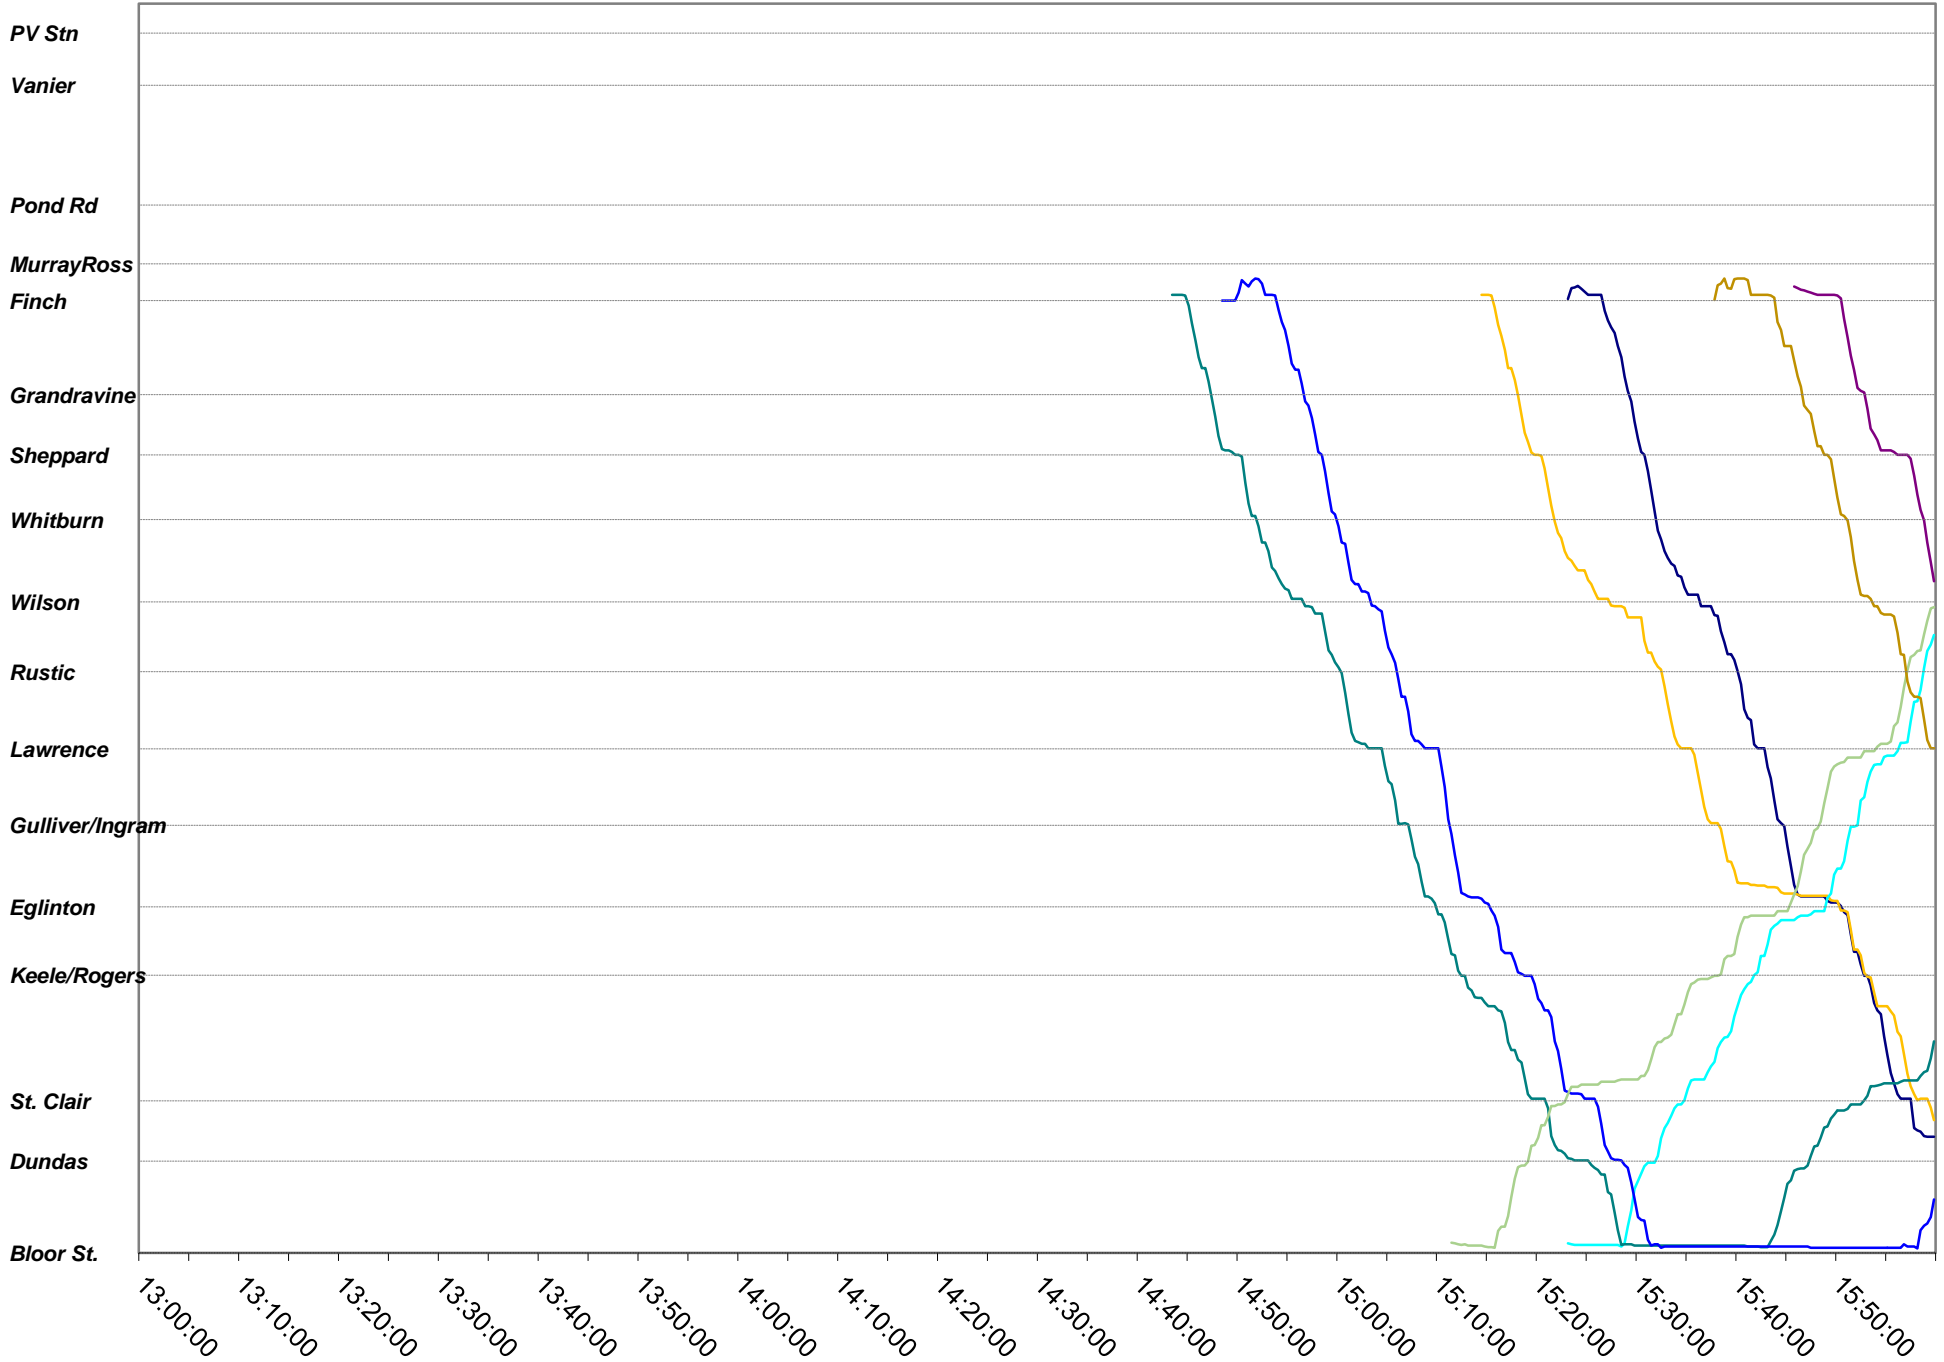

941 Keele Express Wednesday 2 Oct 2019

941 Keele Express Wednesday 2 Oct 2019

941 Keele Express Wednesday 2 Oct 2019