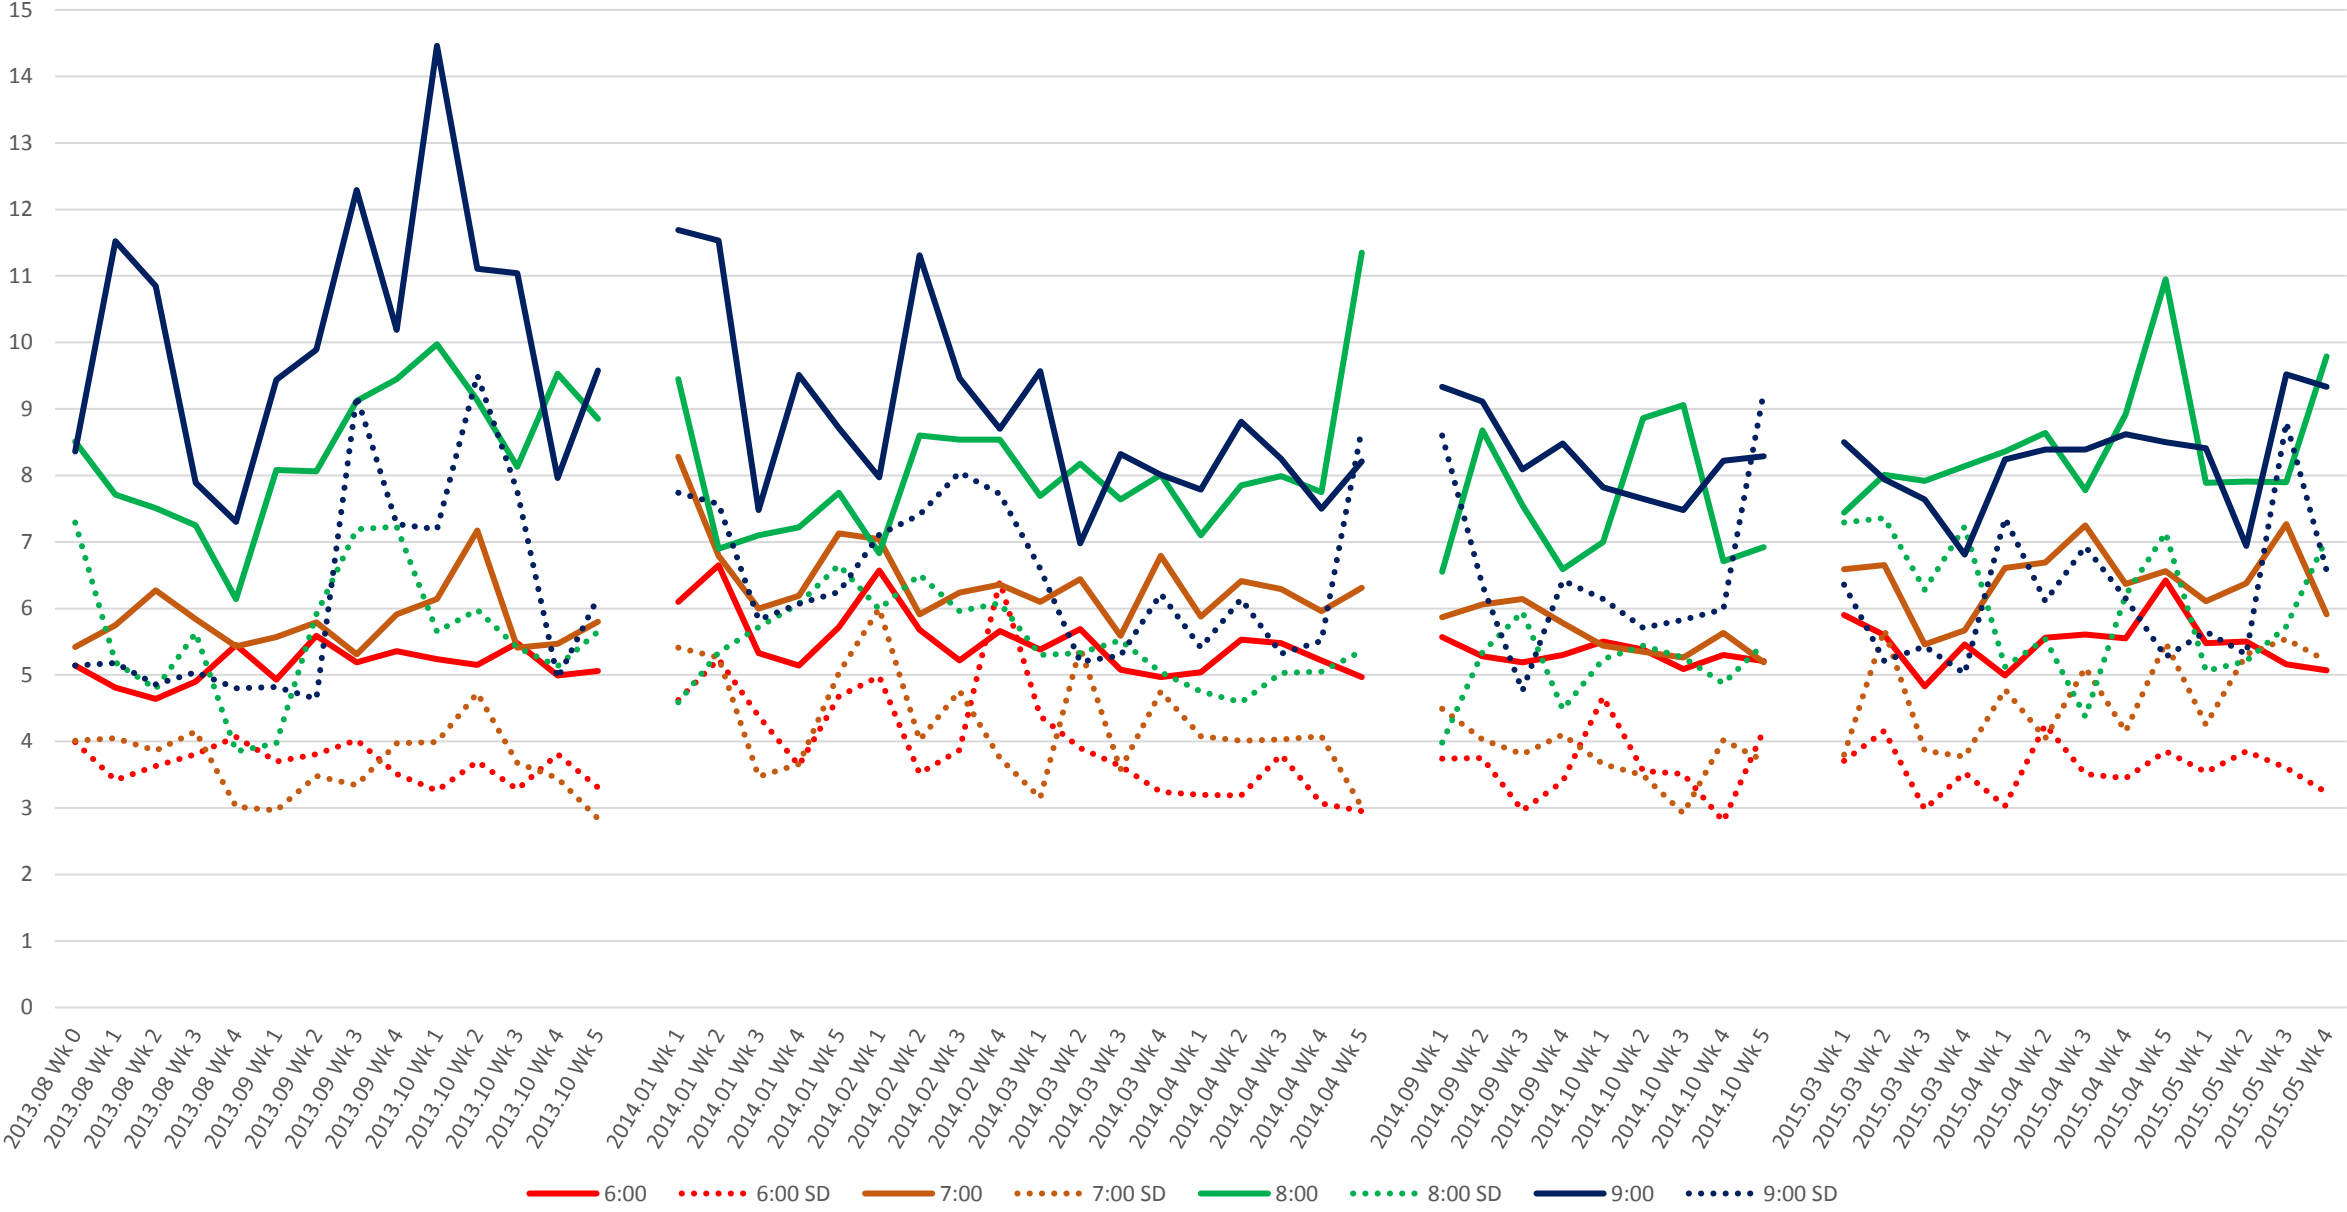

501 Queen Headways at Silver Birch Ave. Eastbound Morning

501 Queen Headways at Silver Birch Ave. Eastbound Middy

— 10:00   
 ····· 10:00 SD   
 — 11:00   
 ····· 11:00 SD   
 — 12:00   
 ····· 12:00 SD   
 — 13:00   
 ····· 13:00 SD   
 — 14:00   
 ····· 14:00 SD

501 Queen Headways at Silver Birch Ave. Eastbound Afternoon

501 Queen Headways at Silver Birch Ave. Eastbound Evening

— 19:00    ··· 19:00 SD    — 20:00    ··· 20:00 SD    — 21:00    ··· 21:00 SD    — 22:00    ··· 22:00 SD    — 23:00    ··· 23:00 SD