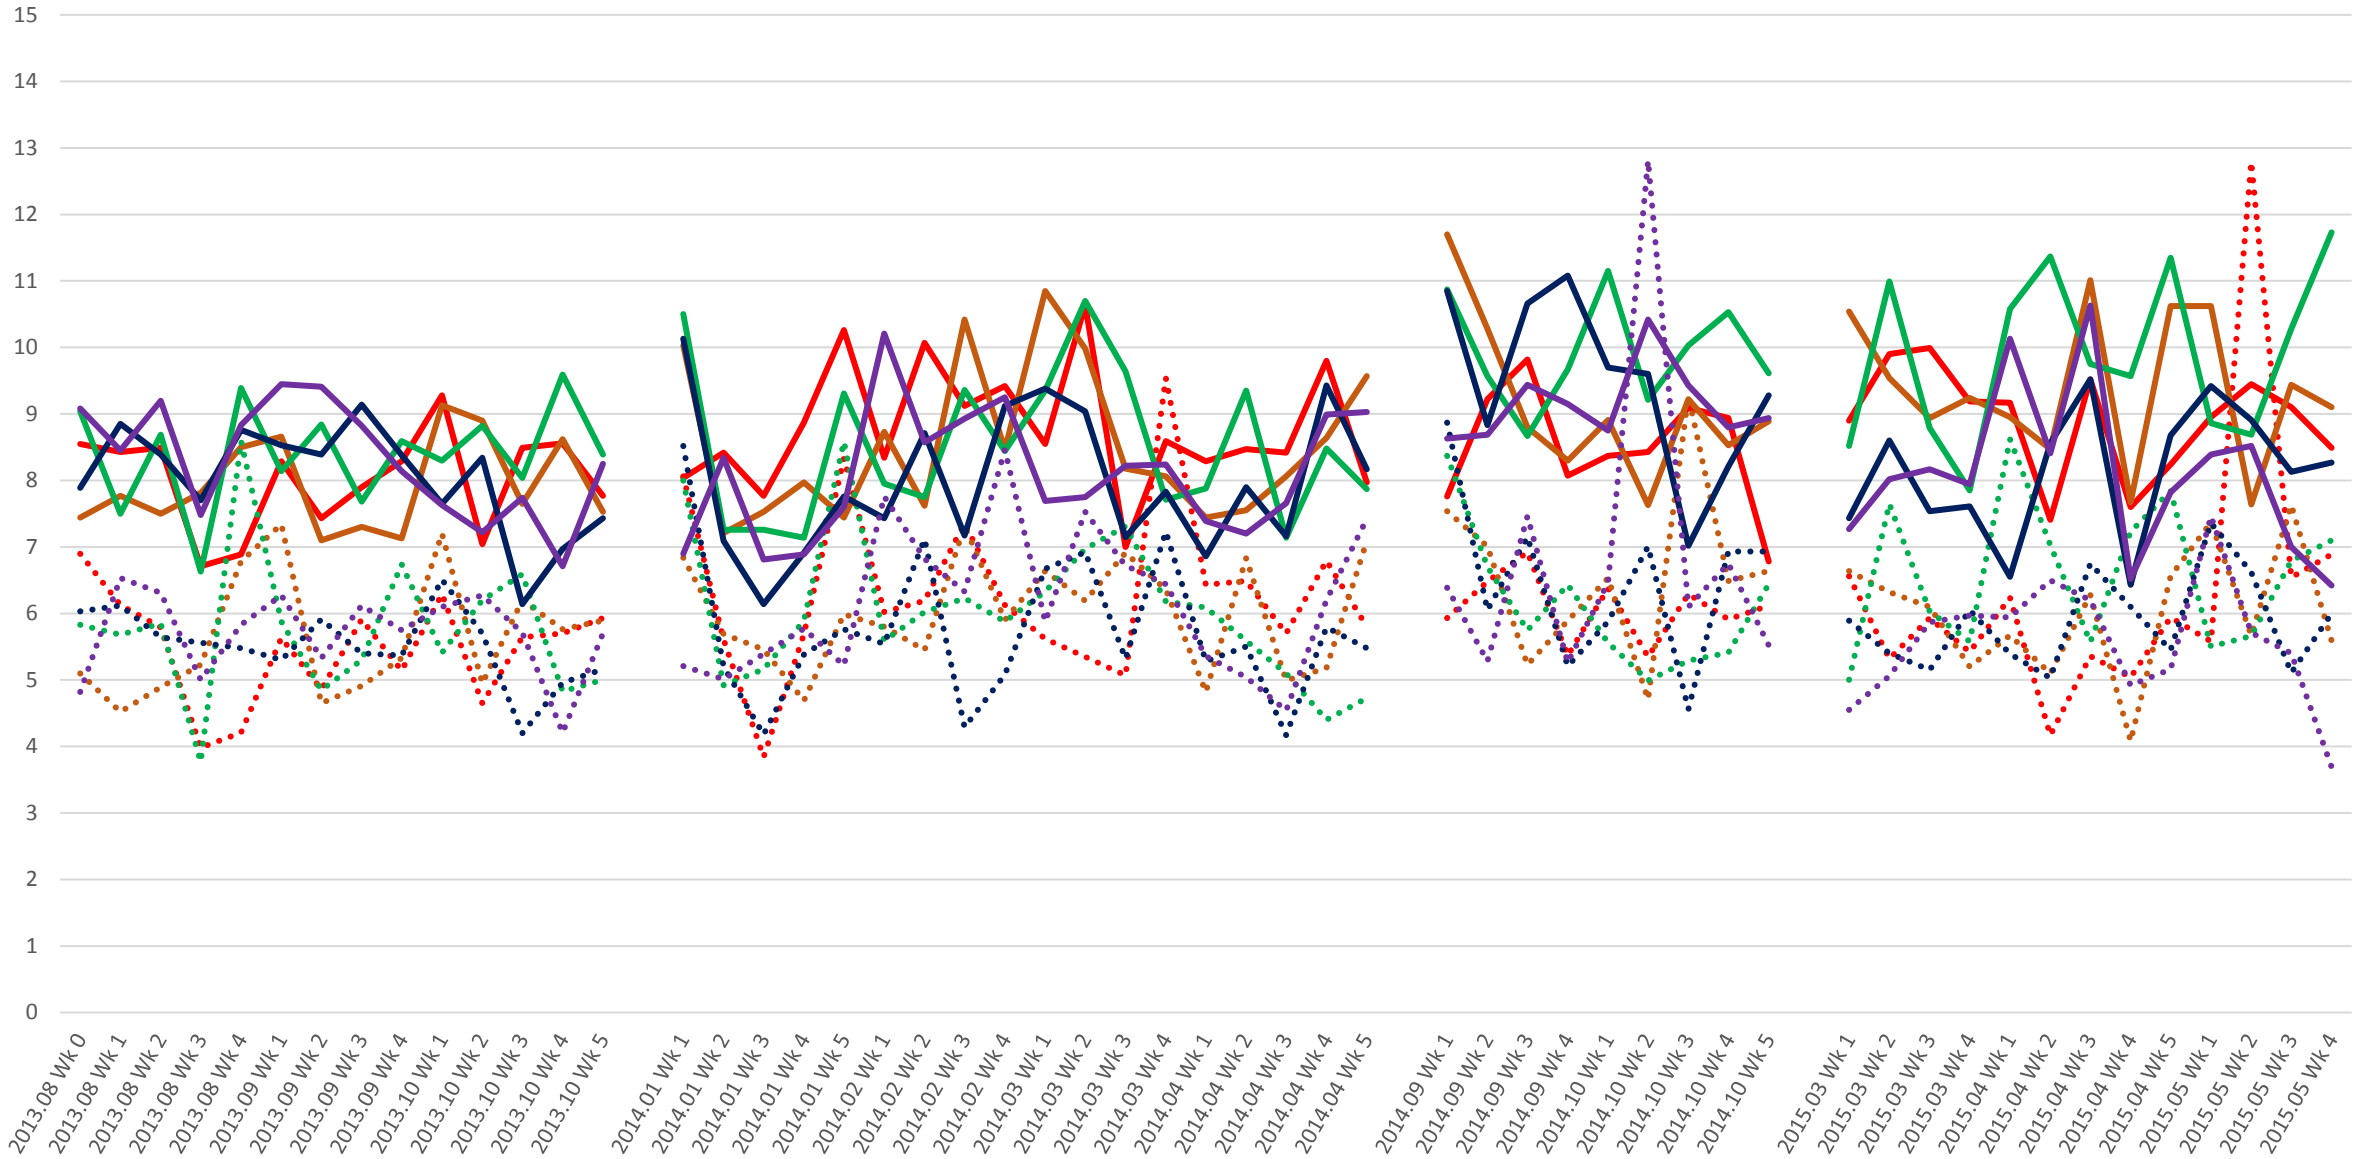

501 Queen Headways at Silver Birch Ave. Eastbound Morning

501 Queen Headways at Silver Birch Ave. Eastbound Middy

— 10:00   
 ····· 10:00 SD   
 — 11:00   
 ····· 11:00 SD   
 — 12:00   
 ····· 12:00 SD   
 — 13:00   
 ····· 13:00 SD   
 — 14:00   
 ····· 14:00 SD

501 Queen Headways at Silver Birch Ave. Eastbound Afternoon

501 Queen Headways at Silver Birch Ave. Eastbound Evening

— 19:00    ··· 19:00 SD    — 20:00    ··· 20:00 SD    — 21:00    ··· 21:00 SD    — 22:00    ··· 22:00 SD    — 23:00    ··· 23:00 SD