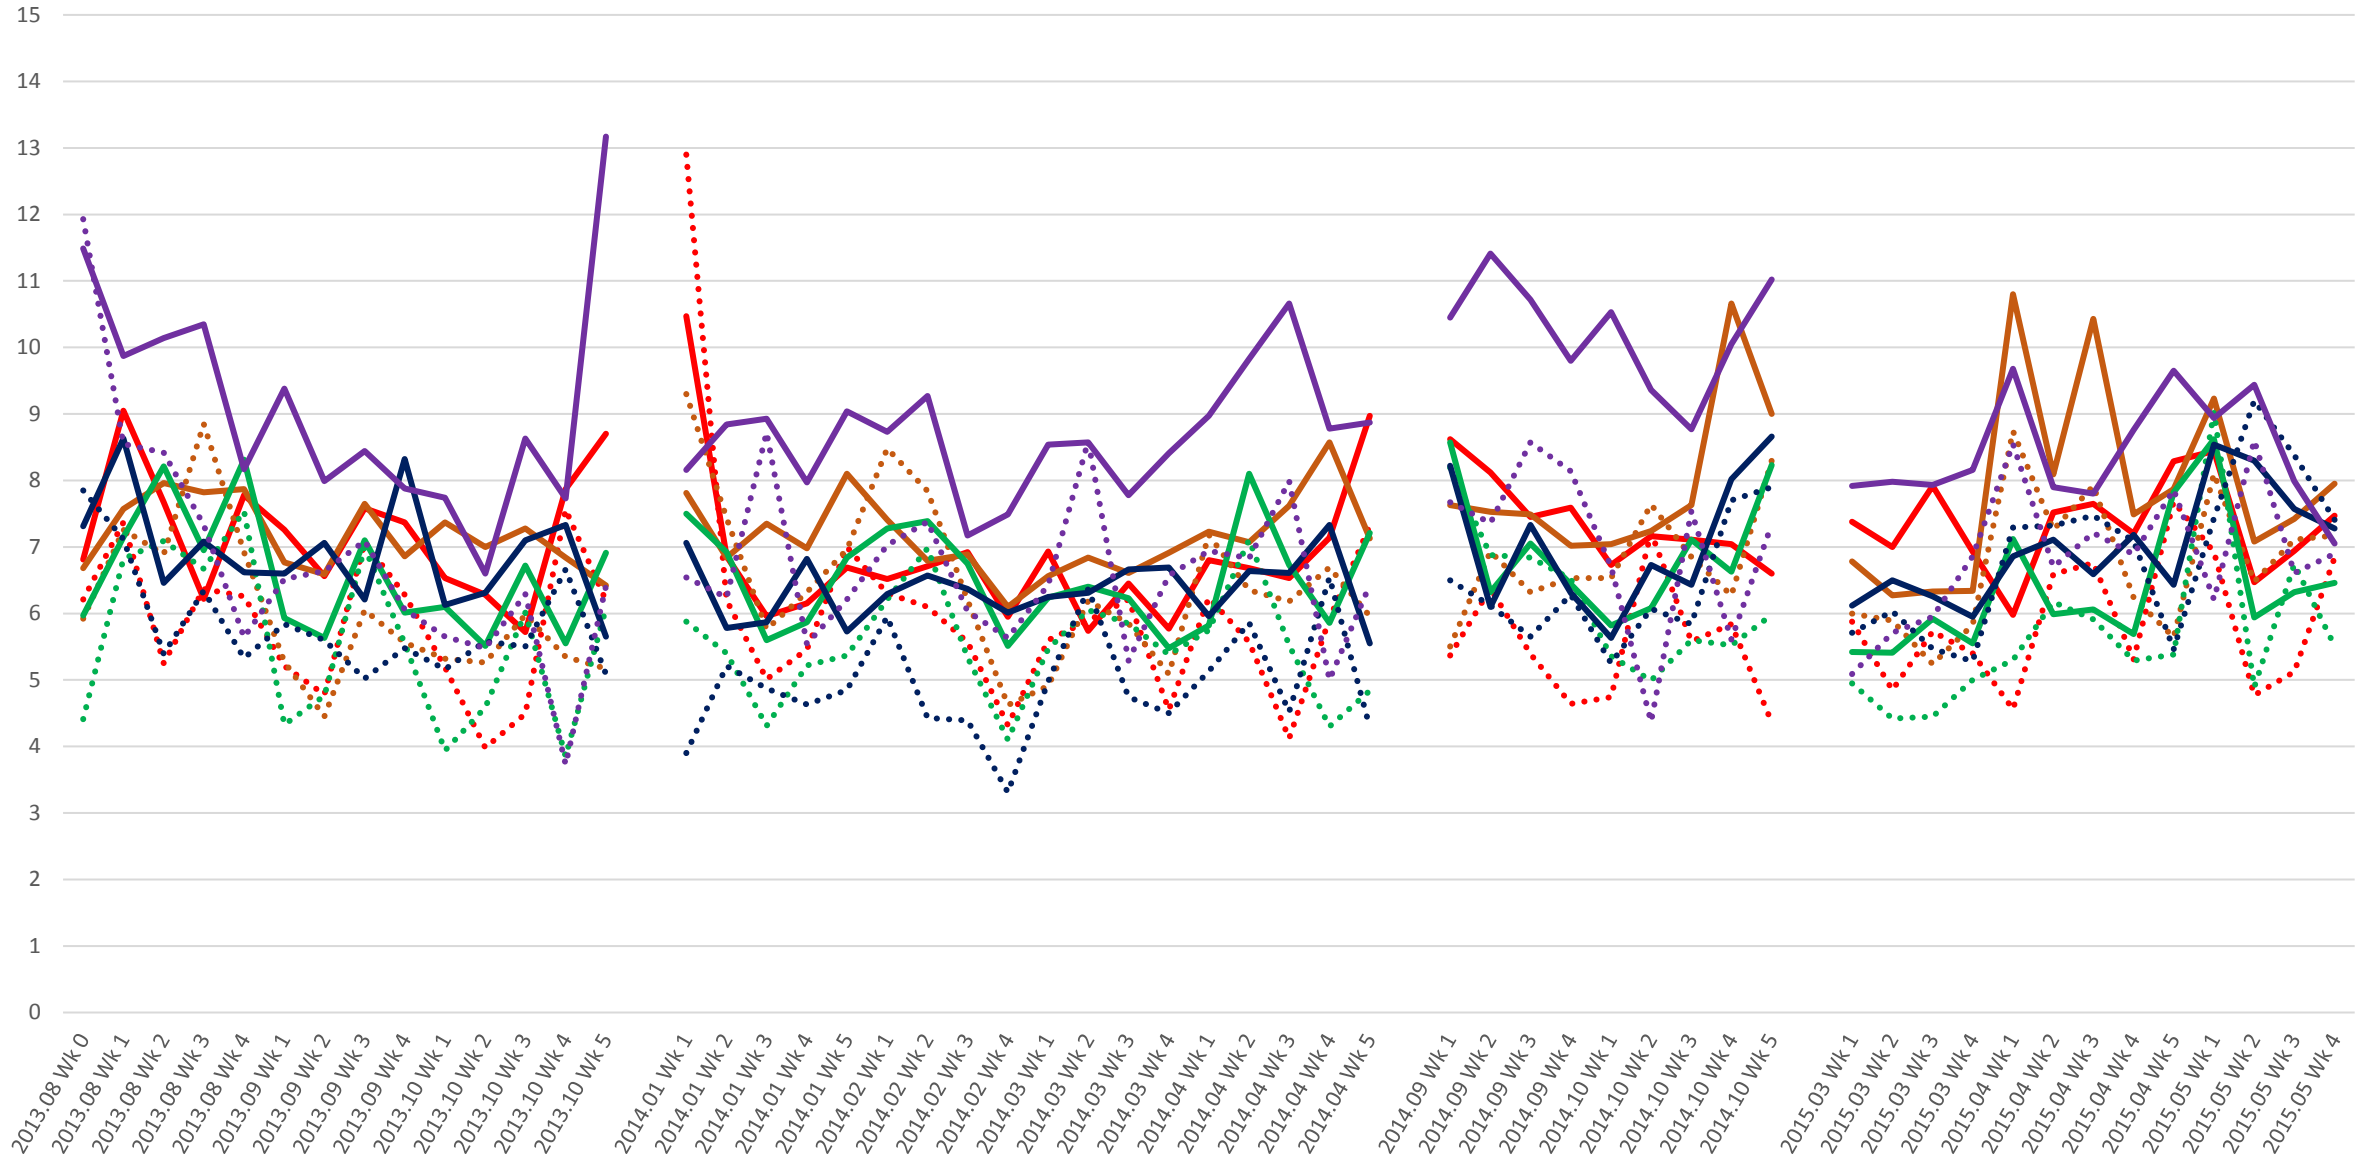

501 Queen Headways at Silver Birch Ave. Eastbound Morning

501 Queen Headways at Silver Birch Ave. Eastbound Middy

— 10:00   
 ····· 10:00 SD   
 — 11:00   
 ····· 11:00 SD   
 — 12:00   
 ····· 12:00 SD   
 — 13:00   
 ····· 13:00 SD   
 — 14:00   
 ····· 14:00 SD

501 Queen Headways at Silver Birch Ave. Eastbound Afternoon

501 Queen Headways at Silver Birch Ave. Eastbound Evening

— 19:00    ··· 19:00 SD    — 20:00    ··· 20:00 SD    — 21:00    ··· 21:00 SD    — 22:00    ··· 22:00 SD    — 23:00    ··· 23:00 SD