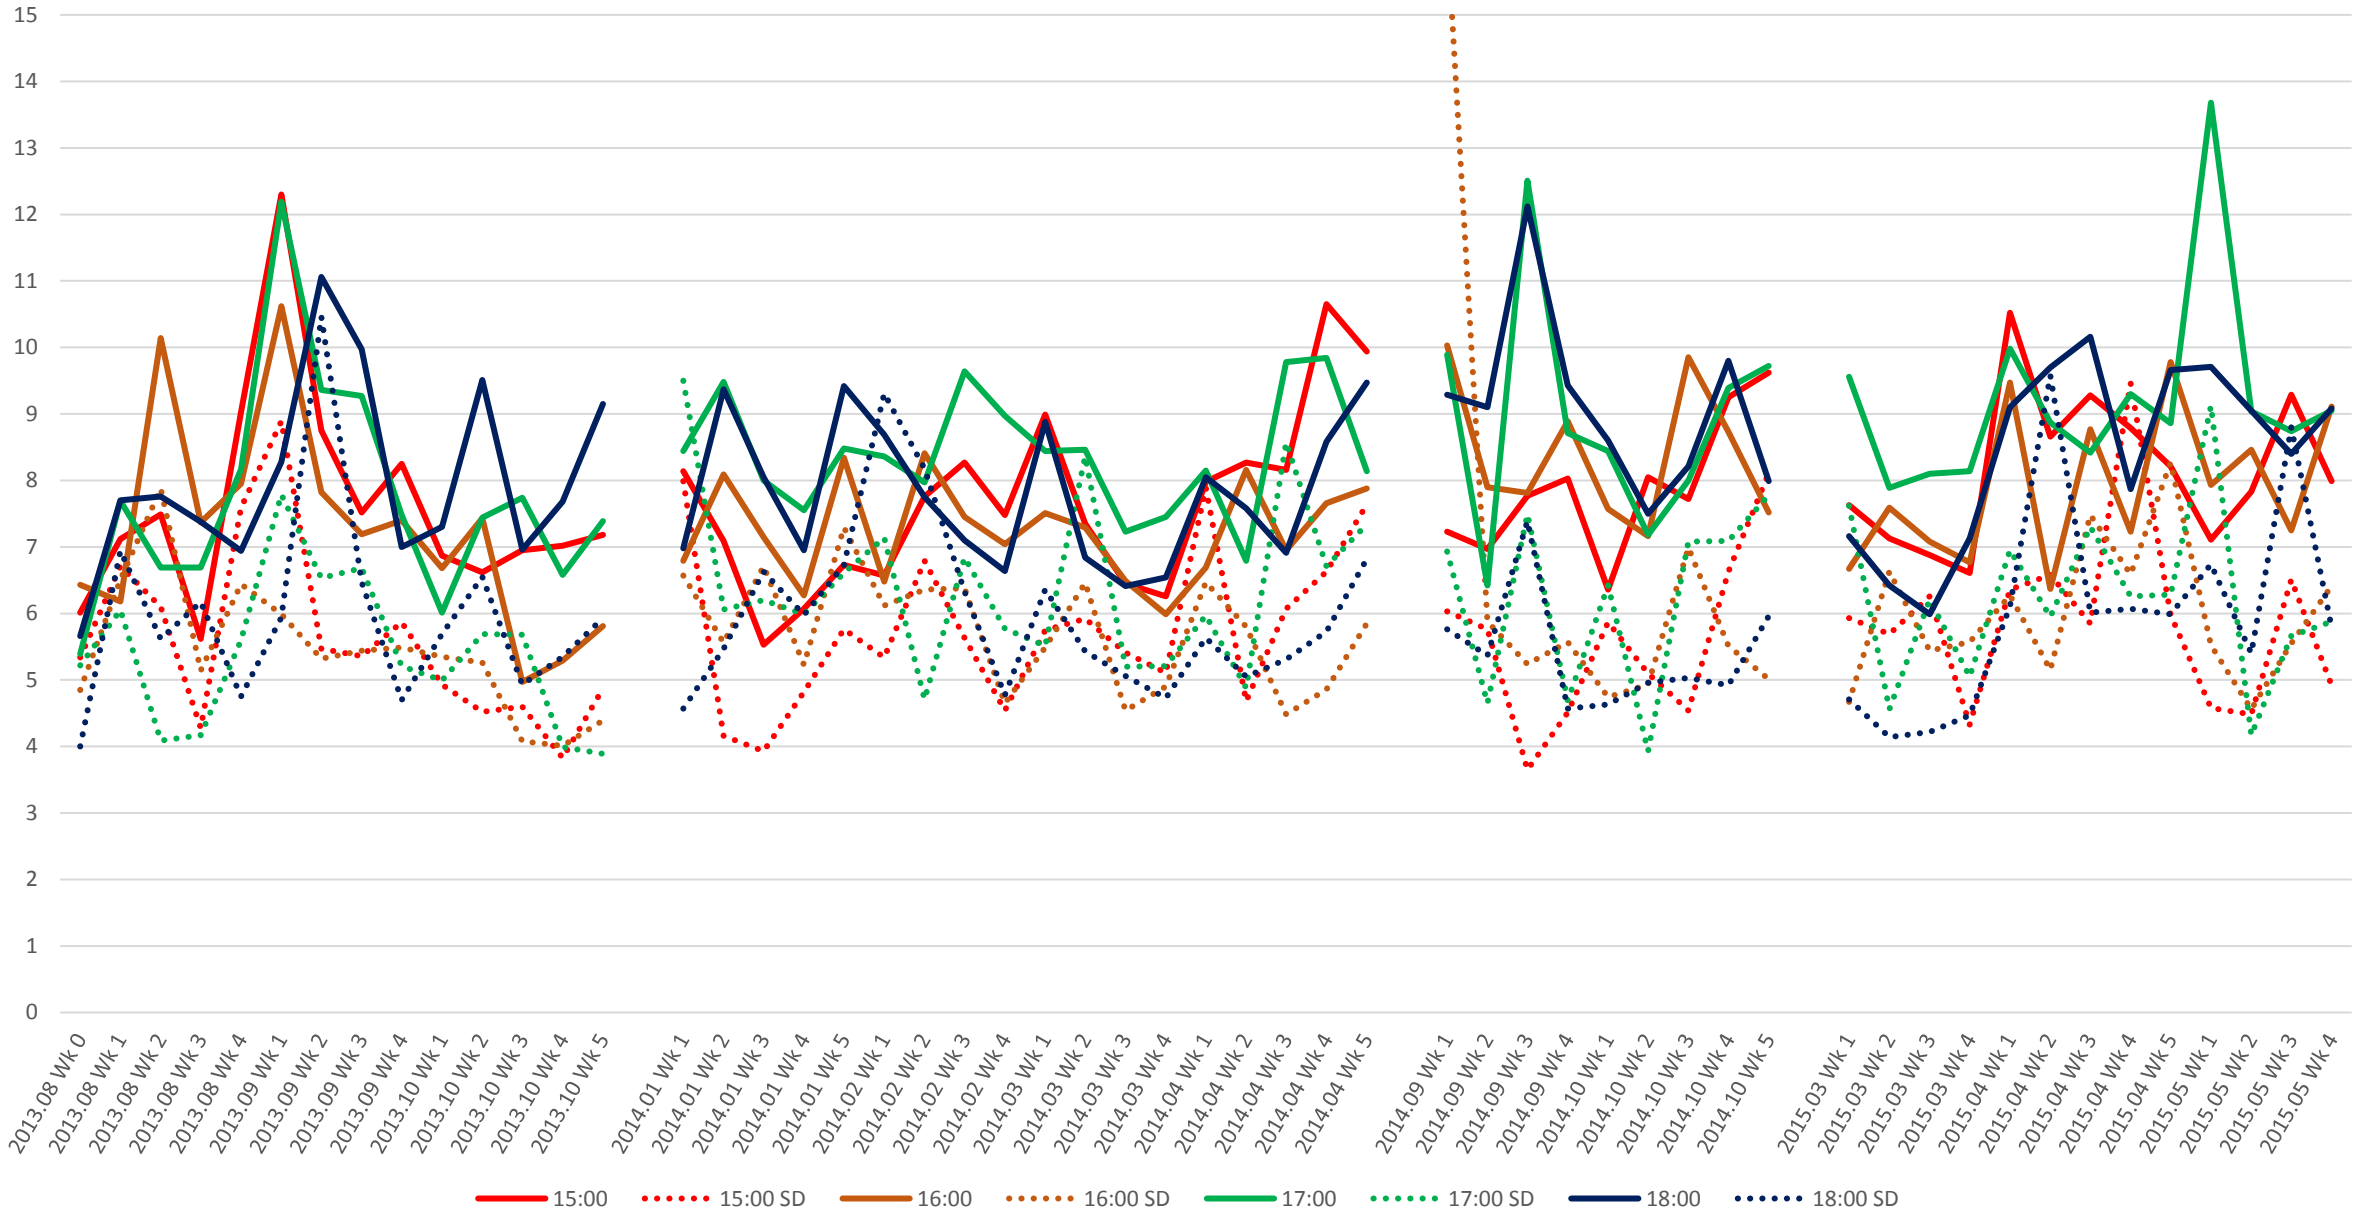

501 Queen Headways at Silver Birch Ave. Eastbound Morning

501 Queen Headways at Silver Birch Ave. Eastbound Middy

— 10:00   
 ····· 10:00 SD   
 — 11:00   
 ····· 11:00 SD   
 — 12:00   
 ····· 12:00 SD   
 — 13:00   
 ····· 13:00 SD   
 — 14:00   
 ····· 14:00 SD

501 Queen Headways at Silver Birch Ave. Eastbound Afternoon

501 Queen Headways at Silver Birch Ave. Eastbound Evening

— 19:00    ··· 19:00 SD    — 20:00    ··· 20:00 SD    — 21:00    ··· 21:00 SD    — 22:00    ··· 22:00 SD    — 23:00    ··· 23:00 SD