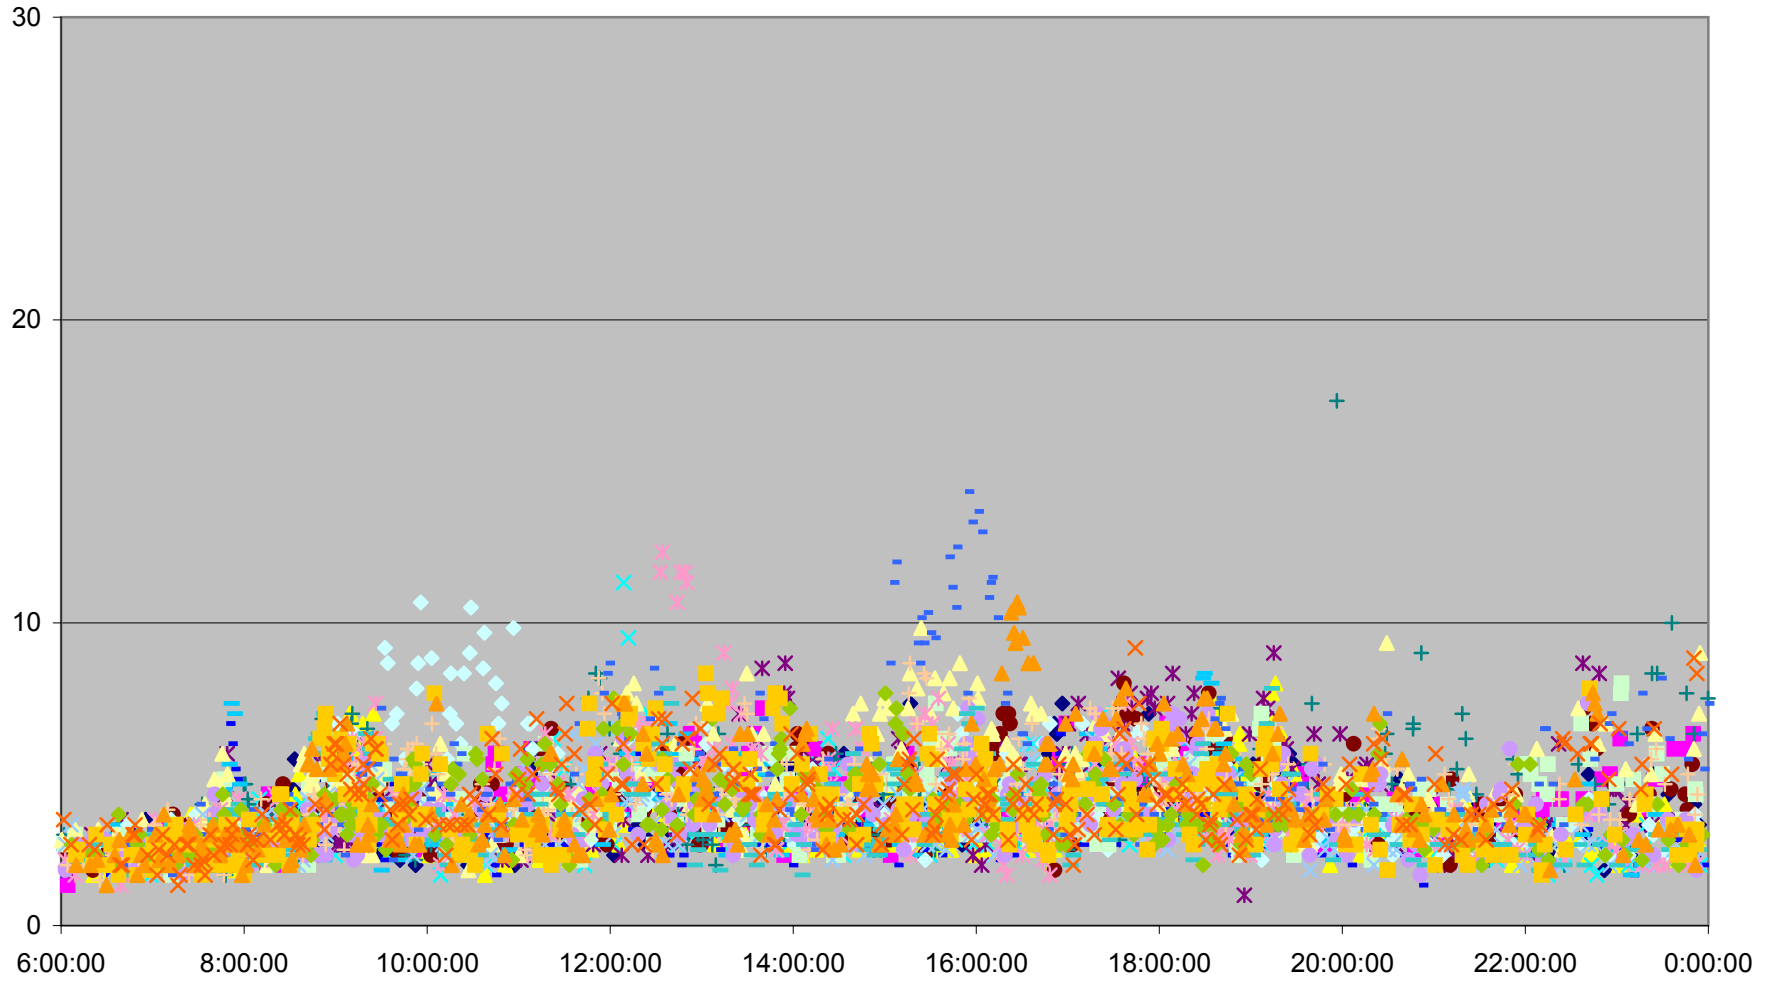

### 504 King Link Times From Yonge To University Westbound March 2012

- |          |          |          |          |          |          |          |          |          |          |          |          |
|----------|----------|----------|----------|----------|----------|----------|----------|----------|----------|----------|----------|
| ◆ Thu.1  | ■ Fri.2  | ▲ Mon.5  | × Tue.6  | ✱ Wed.7  | ● Thu.8  | + Fri.9  | - Mon.12 | - Tue.13 | ◇ Wed.14 | ■ Thu.15 | ▲ Fri.16 |
| × Mon.19 | ✱ Tue.20 | ● Wed.21 | + Thu.22 | - Fri.23 | - Mon.26 | ◇ Tue.27 | ■ Wed.28 | ▲ Thu.29 | ✱ Fri.30 |          |          |

### 504 King Link Times From University To Peter Westbound March 2012

- |          |          |          |          |          |          |          |          |          |          |          |          |
|----------|----------|----------|----------|----------|----------|----------|----------|----------|----------|----------|----------|
| ◆ Thu.1  | ■ Fri.2  | ▲ Mon.5  | × Tue.6  | × Wed.7  | ● Thu.8  | + Fri.9  | - Mon.12 | - Tue.13 | ◇ Wed.14 | ■ Thu.15 | ▲ Fri.16 |
| × Mon.19 | × Tue.20 | ● Wed.21 | + Thu.22 | - Fri.23 | - Mon.26 | ◇ Tue.27 | ■ Wed.28 | ▲ Thu.29 | × Fri.30 |          |          |

# 504 King Link Times From Peter To Portland Westbound March 2012

- |          |          |          |          |          |          |          |          |          |          |          |          |
|----------|----------|----------|----------|----------|----------|----------|----------|----------|----------|----------|----------|
| ◆ Thu.1  | ■ Fri.2  | ▲ Mon.5  | × Tue.6  | × Wed.7  | ● Thu.8  | + Fri.9  | - Mon.12 | - Tue.13 | ◇ Wed.14 | ■ Thu.15 | ▲ Fri.16 |
| × Mon.19 | × Tue.20 | ● Wed.21 | + Thu.22 | - Fri.23 | - Mon.26 | ◇ Tue.27 | ■ Wed.28 | ▲ Thu.29 | × Fri.30 |          |          |