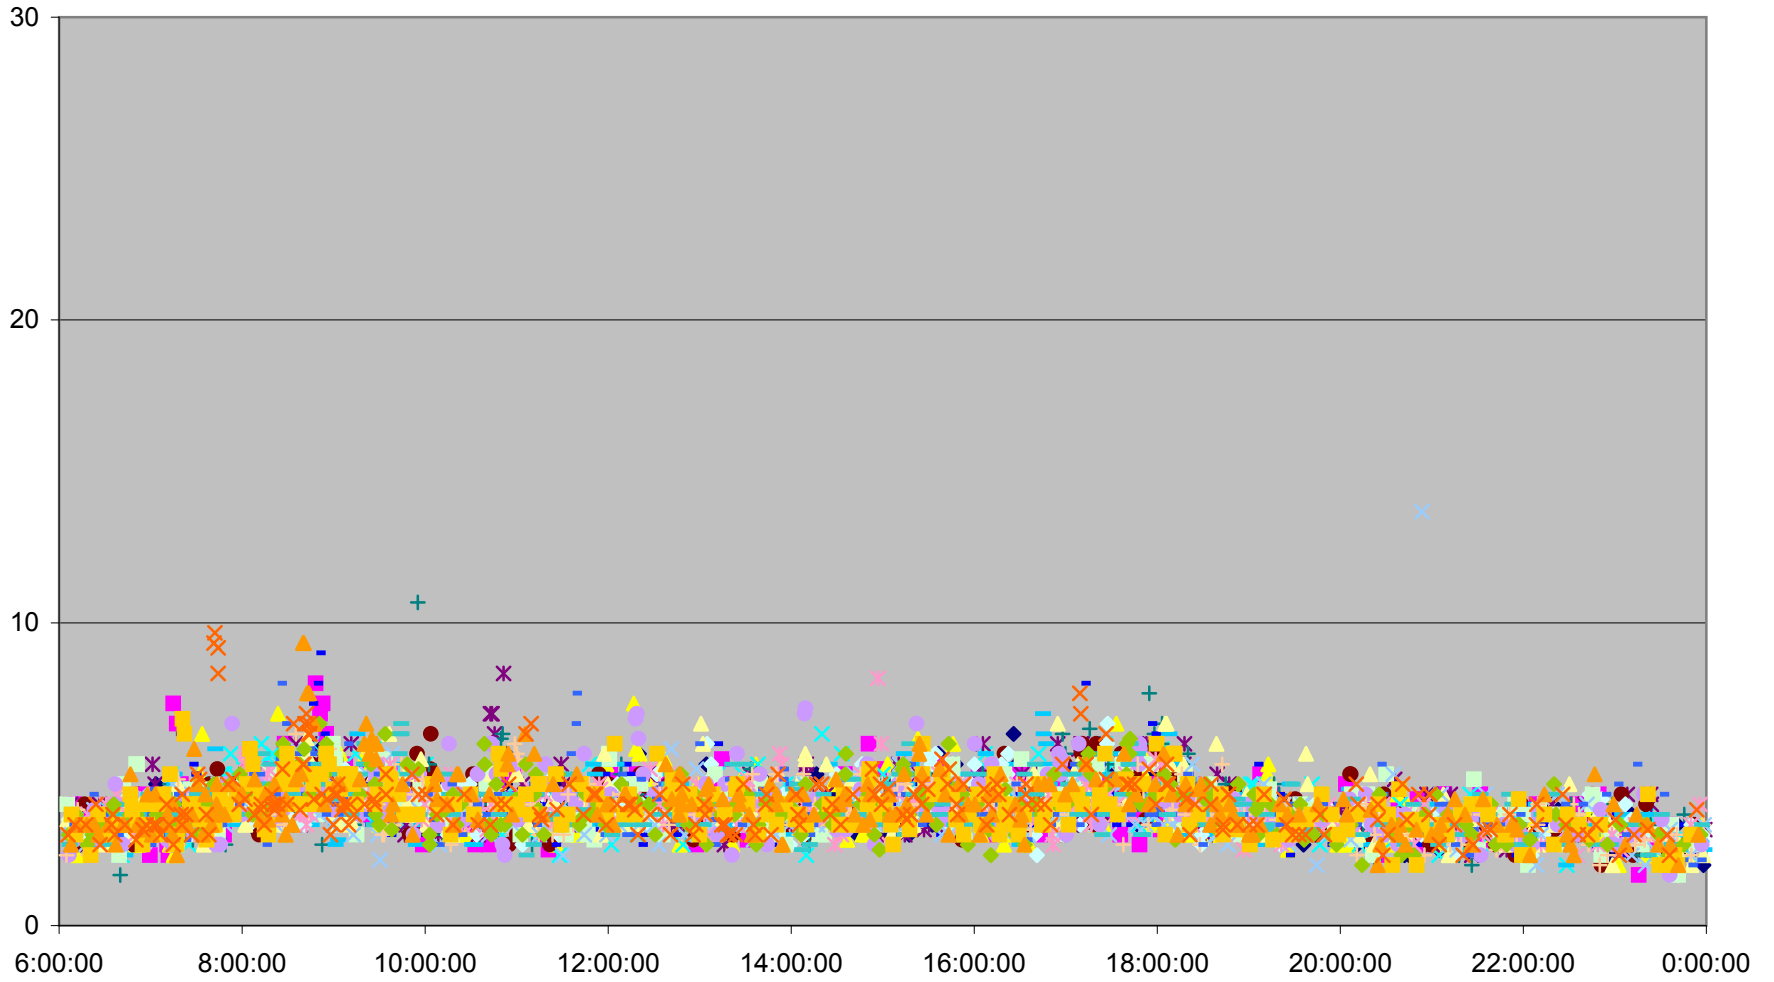

### 504 King Link Times From Sumach To Jarvis Westbound March 2012

- |          |          |          |          |          |          |          |          |          |          |          |          |
|----------|----------|----------|----------|----------|----------|----------|----------|----------|----------|----------|----------|
| ◆ Thu.1  | ■ Fri.2  | ▲ Mon.5  | × Tue.6  | × Wed.7  | ● Thu.8  | + Fri.9  | - Mon.12 | - Tue.13 | ◇ Wed.14 | ■ Thu.15 | ▲ Fri.16 |
| × Mon.19 | × Tue.20 | ● Wed.21 | + Thu.22 | - Fri.23 | - Mon.26 | ◇ Tue.27 | ■ Wed.28 | ▲ Thu.29 | × Fri.30 |          |          |

### 504 King Link Times From University To Peter Westbound March 2012

- |          |          |          |          |          |          |          |          |          |          |          |          |
|----------|----------|----------|----------|----------|----------|----------|----------|----------|----------|----------|----------|
| ◆ Thu.1  | ■ Fri.2  | ▲ Mon.5  | × Tue.6  | × Wed.7  | ● Thu.8  | + Fri.9  | - Mon.12 | - Tue.13 | ◇ Wed.14 | ■ Thu.15 | ▲ Fri.16 |
| × Mon.19 | × Tue.20 | ● Wed.21 | + Thu.22 | - Fri.23 | - Mon.26 | ◇ Tue.27 | ■ Wed.28 | ▲ Thu.29 | × Fri.30 |          |          |