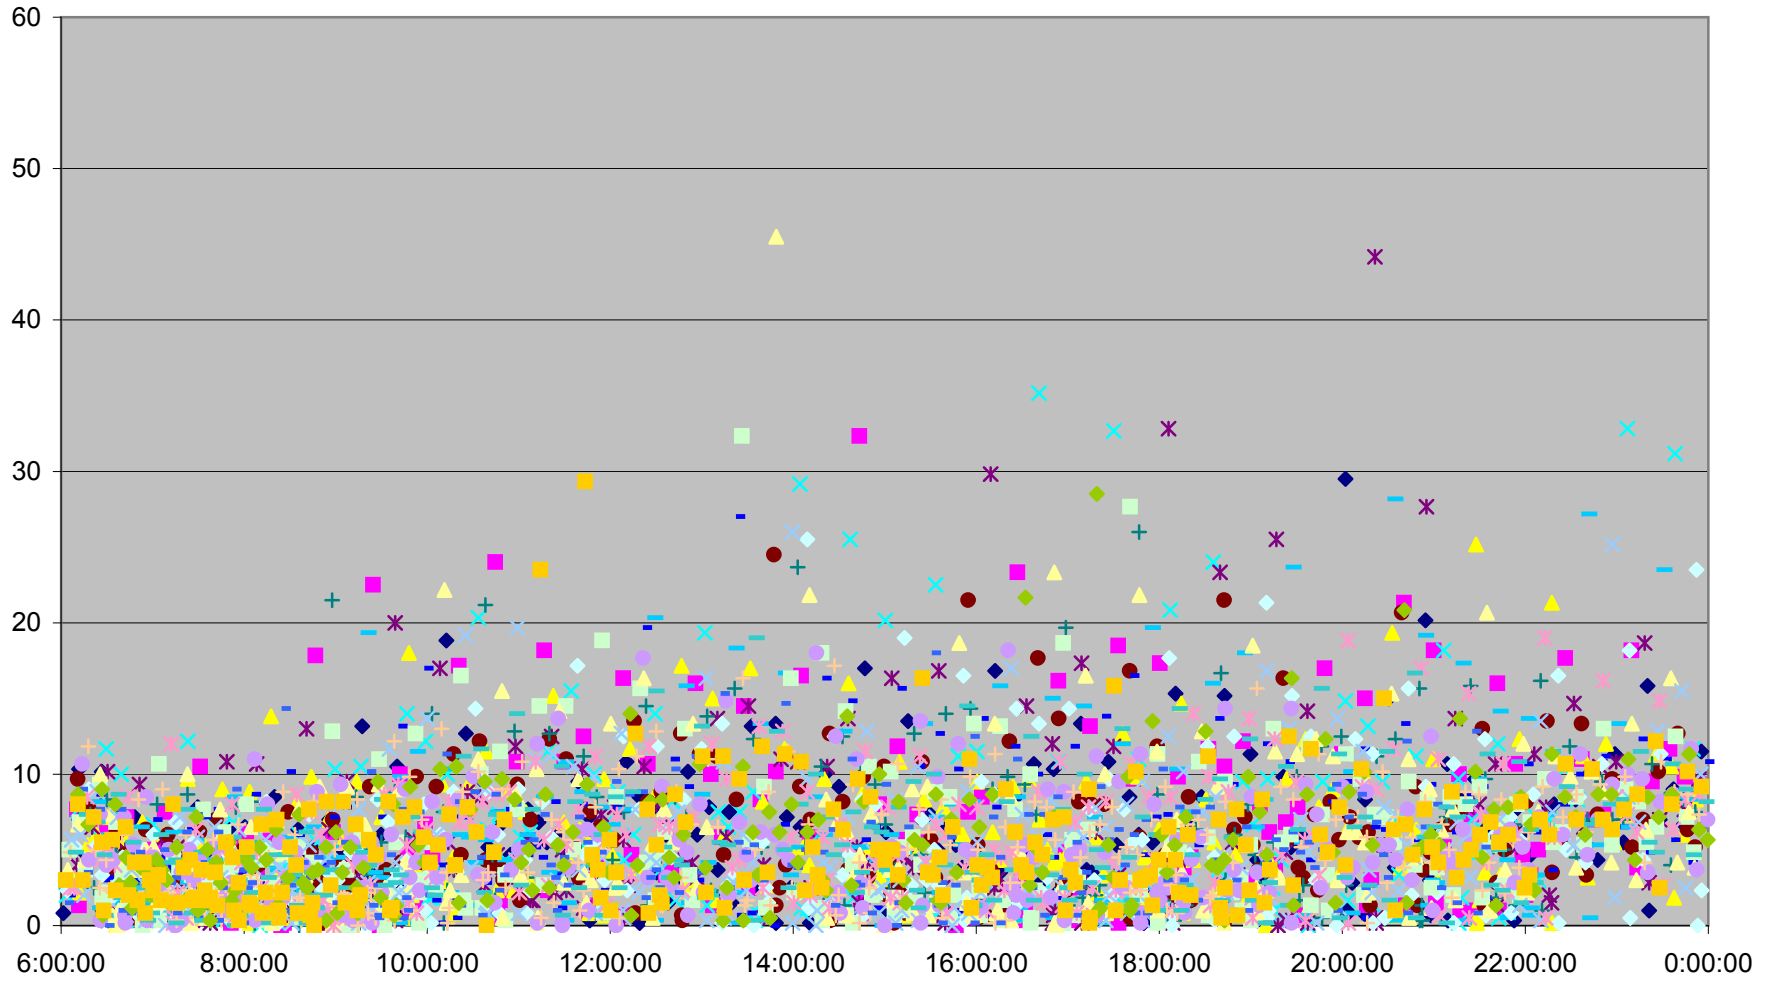

### 512 St. Clair Headways at Dufferin St. Eastbound January 2010

### 512 St. Clair Headways at Dufferin St. Eastbound February 2010

- |          |          |          |          |          |          |          |          |          |          |          |          |
|----------|----------|----------|----------|----------|----------|----------|----------|----------|----------|----------|----------|
| ◆ Mon.1  | ■ Tue.2  | ▲ Wed.3  | × Thu.4  | * Fri.5  | ● Mon.8  | + Tue.9  | - Wed.10 | - Thu.11 | ◇ Fri.12 | ■ Tue.16 | ▲ Wed.17 |
| × Thu.18 | * Fri.19 | ● Mon.22 | + Tue.23 | - Wed.24 | - Thu.25 | ◆ Fri.26 |          |          |          |          |          |

### 512 St. Clair Headways at Tweedsmuir Ave. Eastbound January 2010

- |          |          |          |          |          |          |          |          |          |          |          |          |
|----------|----------|----------|----------|----------|----------|----------|----------|----------|----------|----------|----------|
| ◆ Mon.4  | ■ Tue.5  | ▲ Wed.6  | × Thu.7  | * Fri.8  | ● Mon.11 | + Tue.12 | - Wed.13 | - Thu.14 | ◇ Fri.15 | ■ Mon.18 | ▲ Tue.19 |
| × Wed.20 | * Thu.21 | ● Fri.22 | + Mon.25 | - Tue.26 | - Wed.27 | ◇ Thu.28 | ■ Fri.29 |          |          |          |          |