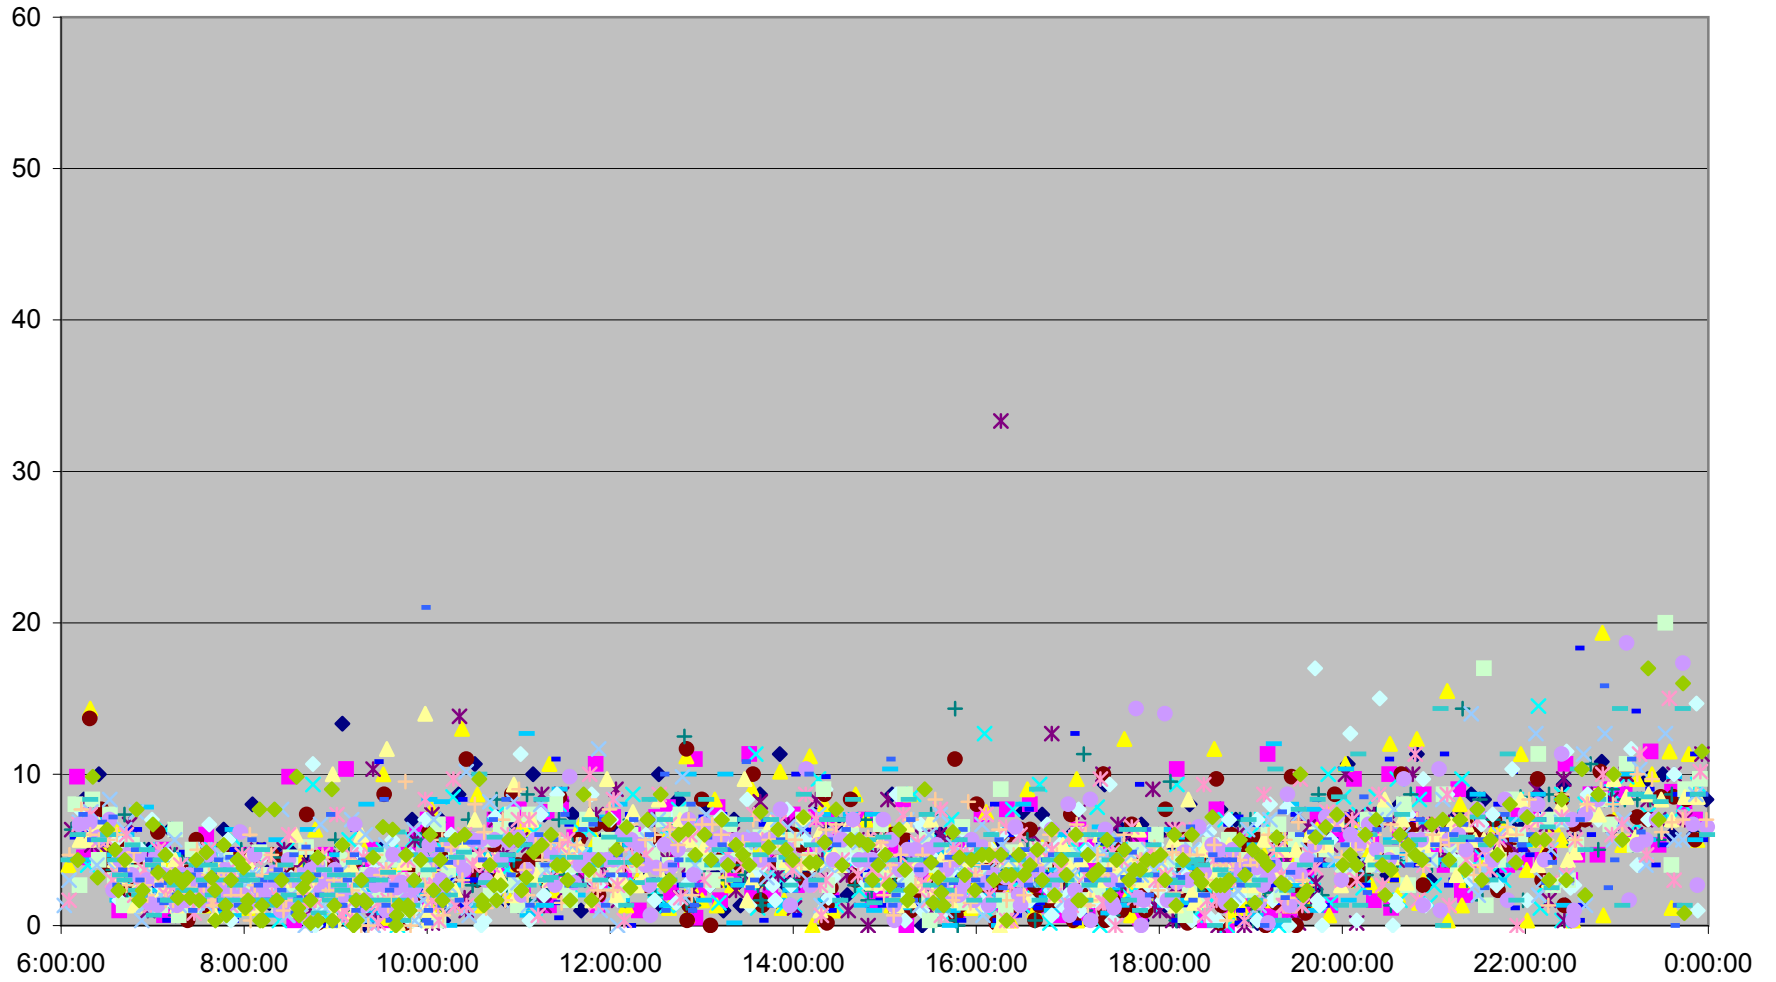

### 512 St. Clair Headways at Dufferin St. Eastbound January 2010

### 512 St. Clair Headways at Dufferin St. Eastbound February 2010

- |          |          |          |          |          |          |          |          |          |          |          |          |
|----------|----------|----------|----------|----------|----------|----------|----------|----------|----------|----------|----------|
| ◆ Mon.1  | ■ Tue.2  | ▲ Wed.3  | × Thu.4  | * Fri.5  | ● Mon.8  | + Tue.9  | - Wed.10 | - Thu.11 | ◇ Fri.12 | ■ Tue.16 | ▲ Wed.17 |
| × Thu.18 | * Fri.19 | ● Mon.22 | + Tue.23 | - Wed.24 | - Thu.25 | ◆ Fri.26 |          |          |          |          |          |

### 512 St. Clair Headways at Tweedsmuir Ave. Eastbound January 2010

- |          |          |          |          |          |          |          |          |          |          |          |          |
|----------|----------|----------|----------|----------|----------|----------|----------|----------|----------|----------|----------|
| ◆ Mon.4  | ■ Tue.5  | ▲ Wed.6  | × Thu.7  | * Fri.8  | ● Mon.11 | + Tue.12 | - Wed.13 | - Thu.14 | ◇ Fri.15 | ■ Mon.18 | ▲ Tue.19 |
| × Wed.20 | * Thu.21 | ● Fri.22 | + Mon.25 | - Tue.26 | - Wed.27 | ◇ Thu.28 | ■ Fri.29 |          |          |          |          |