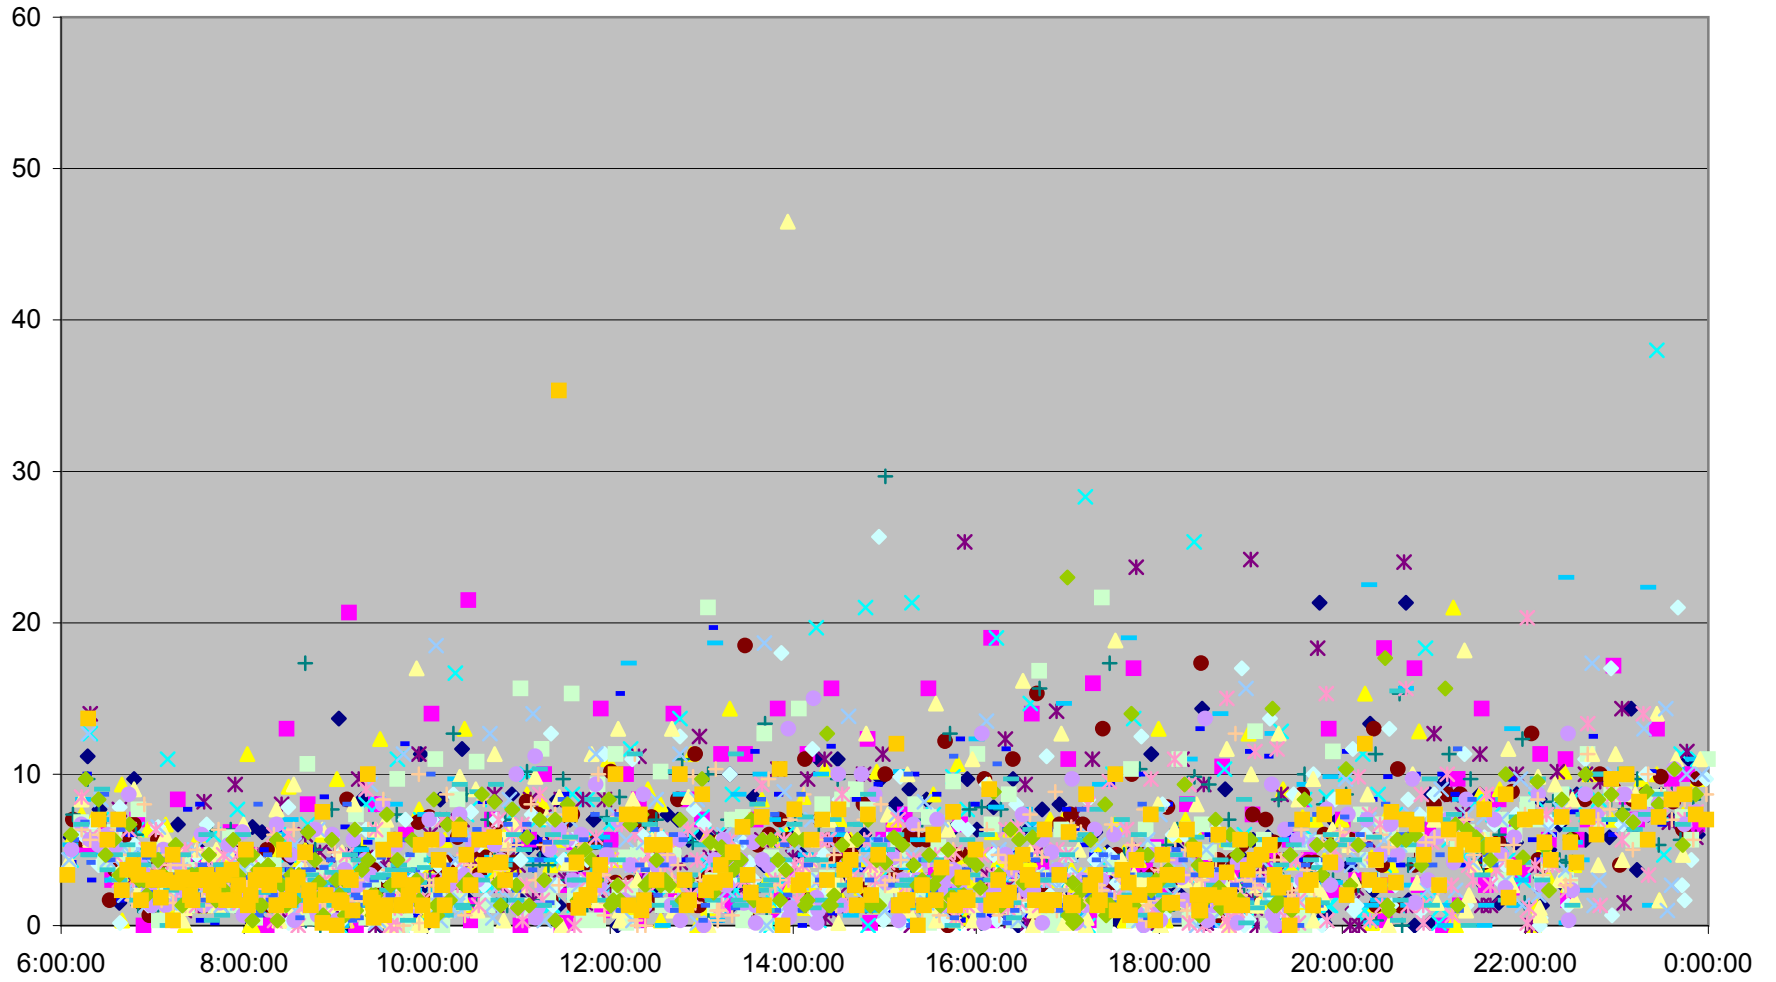

### 512 St. Clair Headways at Dufferin St. Eastbound January 2010

### 512 St. Clair Headways at Dufferin St. Eastbound February 2010

- |          |          |          |          |          |          |          |          |          |          |          |          |
|----------|----------|----------|----------|----------|----------|----------|----------|----------|----------|----------|----------|
| ◆ Mon.1  | ■ Tue.2  | ▲ Wed.3  | × Thu.4  | * Fri.5  | ● Mon.8  | + Tue.9  | - Wed.10 | - Thu.11 | ◇ Fri.12 | ■ Tue.16 | ▲ Wed.17 |
| × Thu.18 | * Fri.19 | ● Mon.22 | + Tue.23 | - Wed.24 | - Thu.25 | ◆ Fri.26 |          |          |          |          |          |

### 512 St. Clair Headways at Tweedsmuir Ave. Eastbound January 2010

- |          |          |          |          |          |          |          |          |          |          |          |          |
|----------|----------|----------|----------|----------|----------|----------|----------|----------|----------|----------|----------|
| ◆ Mon.4  | ■ Tue.5  | ▲ Wed.6  | × Thu.7  | * Fri.8  | ● Mon.11 | + Tue.12 | - Wed.13 | - Thu.14 | ◇ Fri.15 | ■ Mon.18 | ▲ Tue.19 |
| × Wed.20 | * Thu.21 | ● Fri.22 | + Mon.25 | - Tue.26 | - Wed.27 | ◇ Thu.28 | ■ Fri.29 |          |          |          |          |