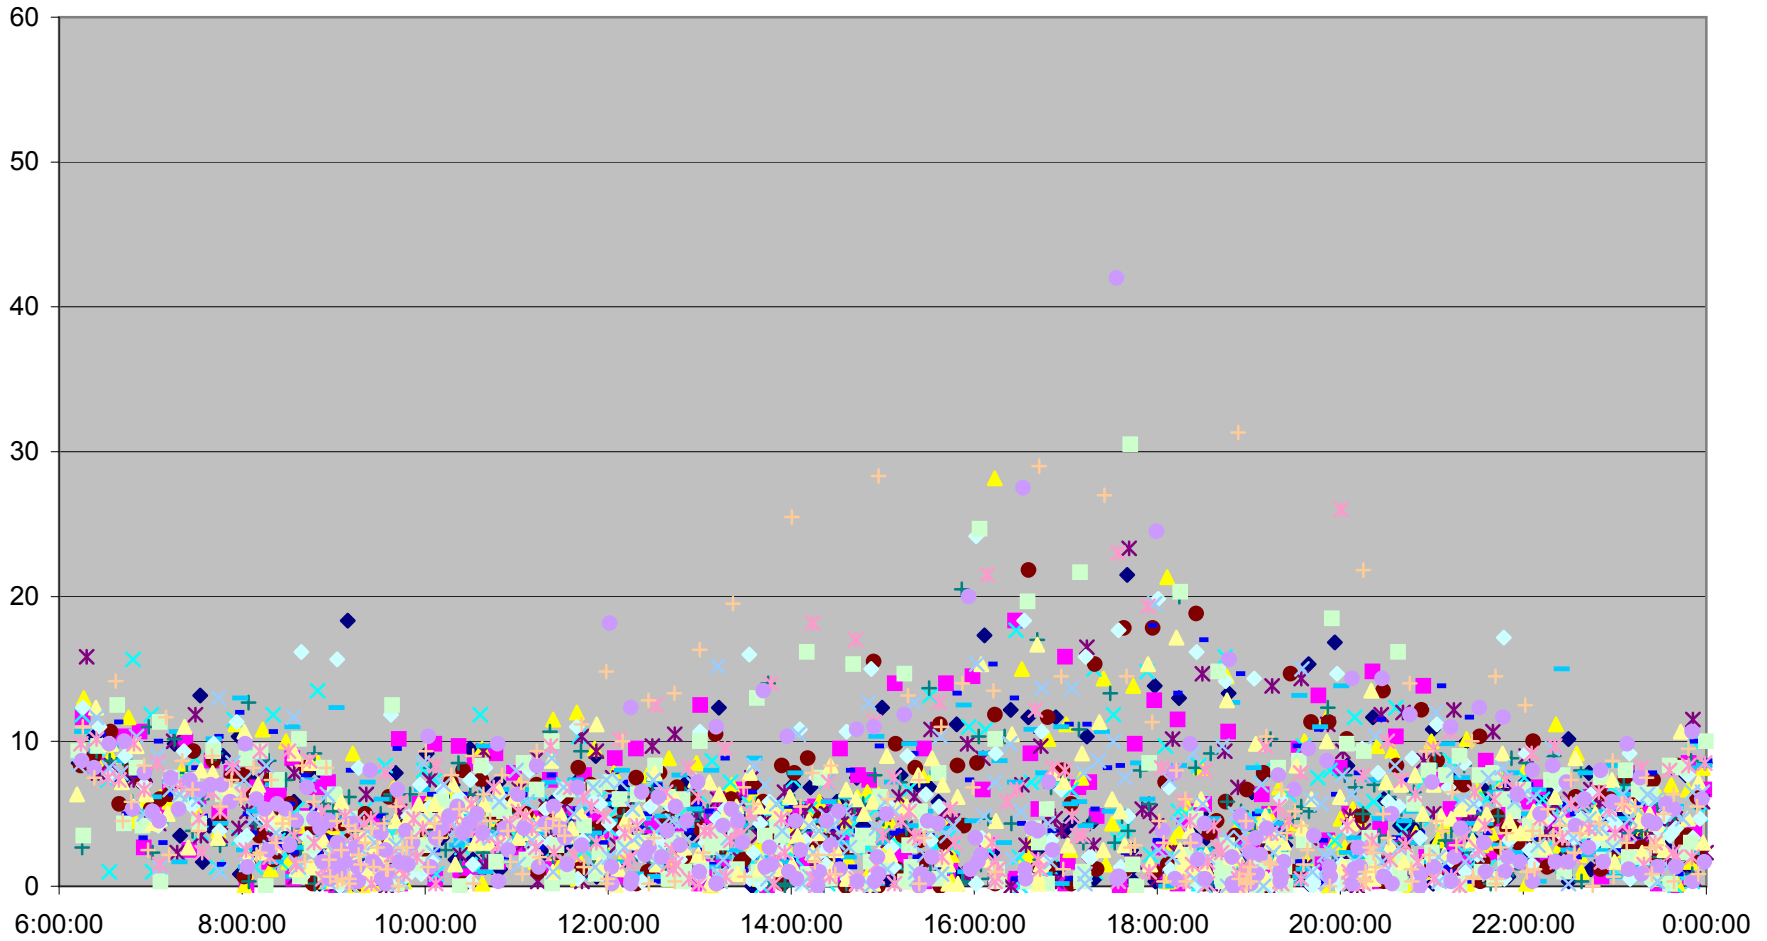

### DUFFERIN Up Headways at South of Lawrence Ave.

### DUFFERIN Up Headways at South of Lawrence Ave.

- |              |              |              |              |              |              |              |              |
|--------------|--------------|--------------|--------------|--------------|--------------|--------------|--------------|
| ◆ Fri.1.Dec  | ■ Mon.4.Dec  | ▲ Tue.5.Dec  | ✕ Wed.6.Dec  | ✱ Thu.7.Dec  | ● Fri.8.Dec  | + Mon.11.Dec | - Tue.12.Dec |
| - Wed.13.Dec | ◇ Thu.14.Dec | ■ Fri.15.Dec | ▲ Mon.18.Dec | ✕ Tue.19.Dec | ✱ Wed.20.Dec | ● Thu.21.Dec | + Fri.22.Dec |
| - Wed.27.Dec | - Thu.28.Dec | ◆ Fri.29.Dec |              |              |              |              |              |