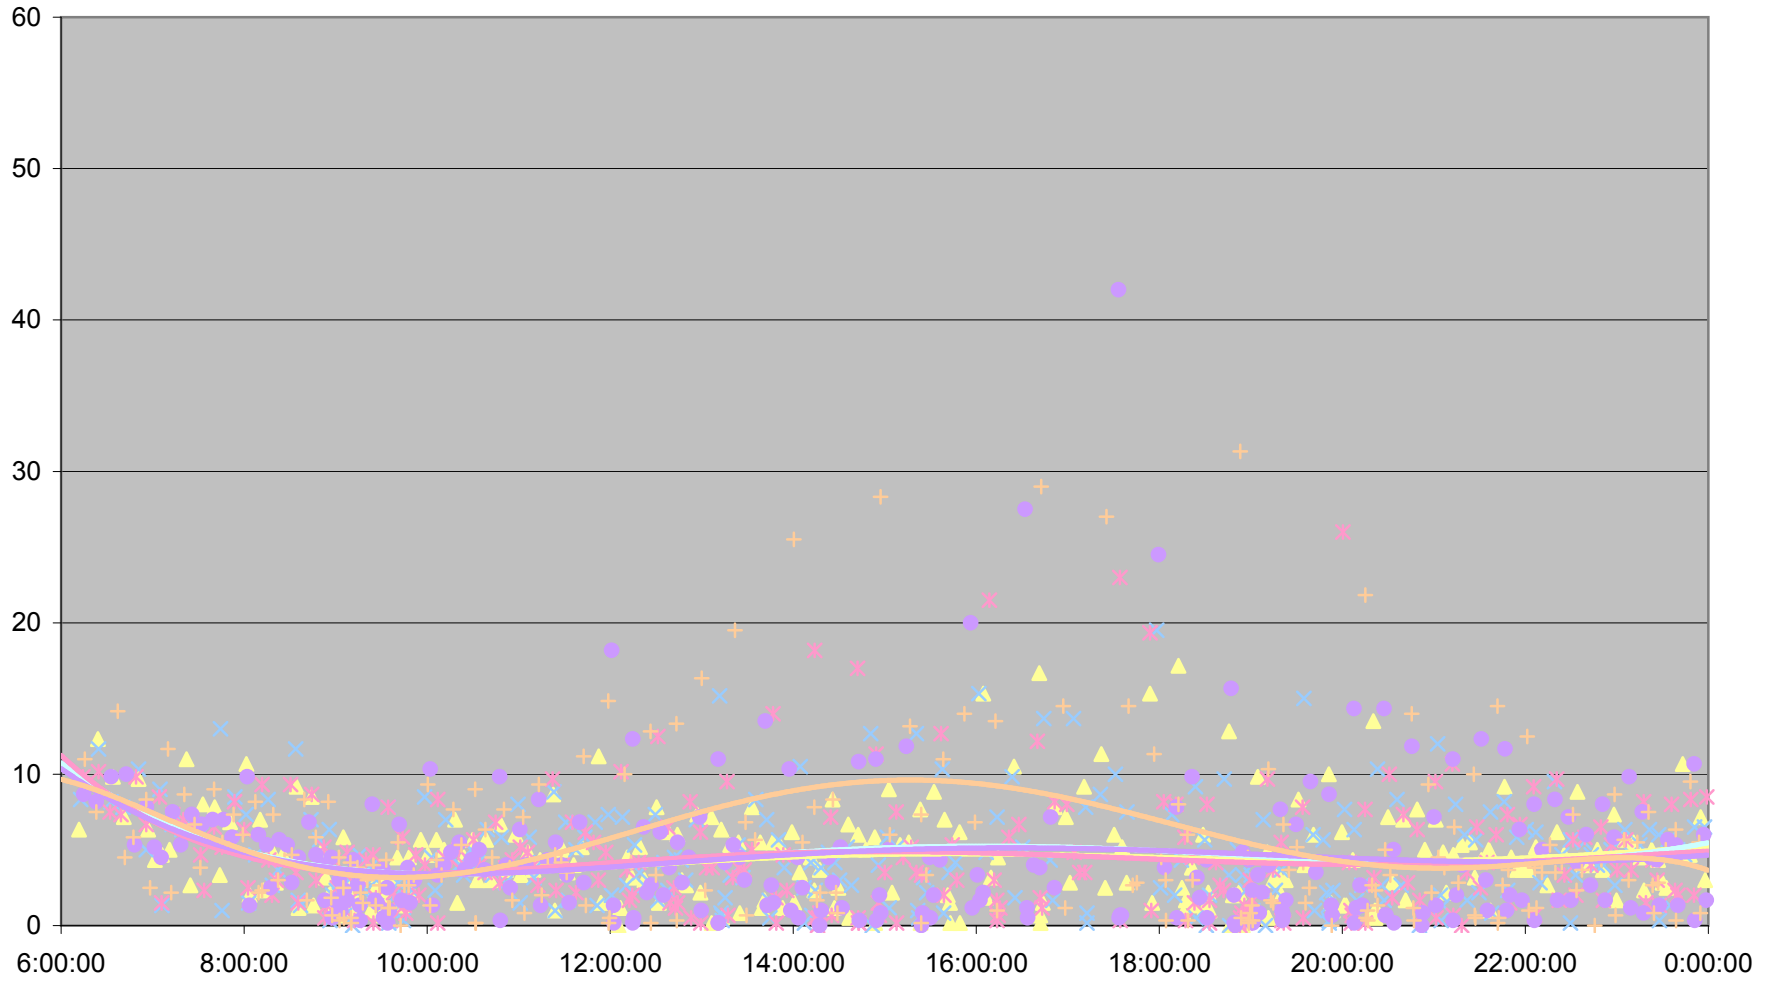

### DUFFERIN Up Headways at South of Lawrence Ave.

### DUFFERIN Up Headways at South of Lawrence Ave.

- |              |              |              |              |              |              |              |              |
|--------------|--------------|--------------|--------------|--------------|--------------|--------------|--------------|
| ◆ Fri.1.Dec  | ■ Mon.4.Dec  | ▲ Tue.5.Dec  | ✕ Wed.6.Dec  | ✱ Thu.7.Dec  | ● Fri.8.Dec  | + Mon.11.Dec | - Tue.12.Dec |
| - Wed.13.Dec | ◇ Thu.14.Dec | ■ Fri.15.Dec | ▲ Mon.18.Dec | ✕ Tue.19.Dec | ✱ Wed.20.Dec | ● Thu.21.Dec | + Fri.22.Dec |
| - Wed.27.Dec | - Thu.28.Dec | ◆ Fri.29.Dec |              |              |              |              |              |