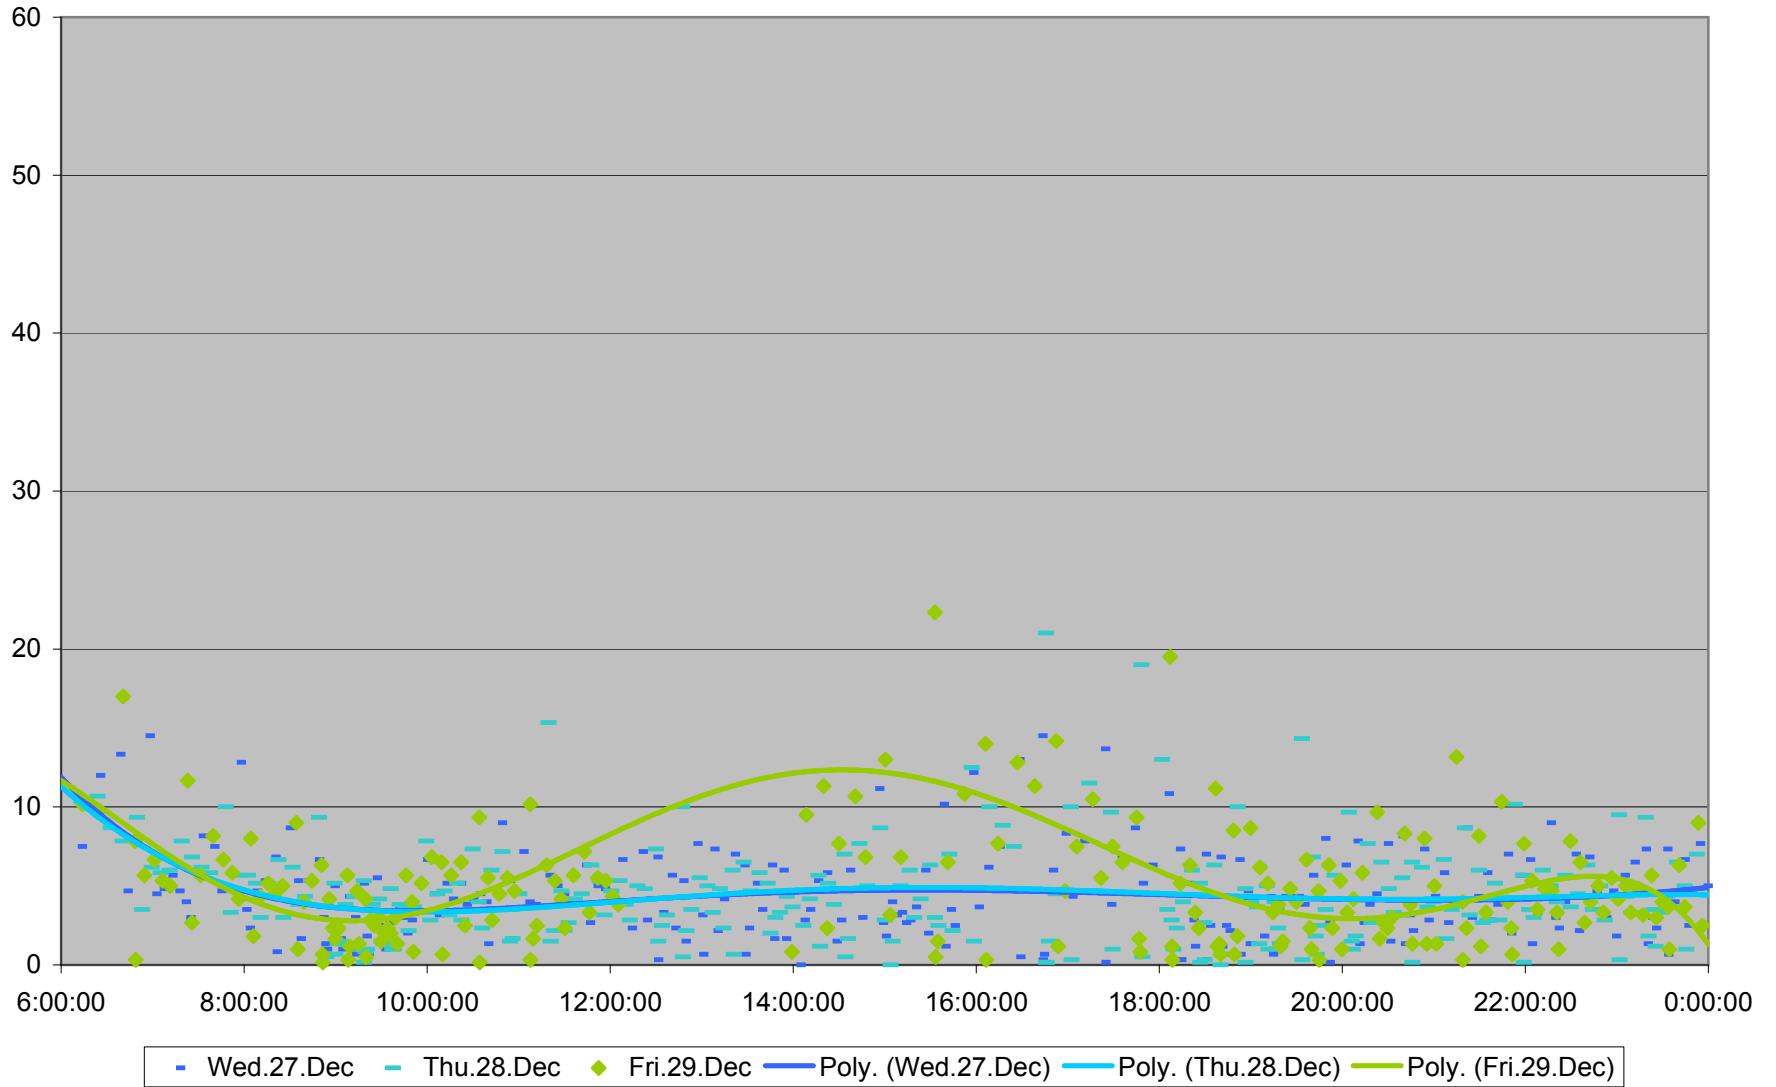

### DUFFERIN Up Headways at South of Lawrence Ave.

### DUFFERIN Up Headways at South of Lawrence Ave.

- |              |              |              |              |              |              |              |              |
|--------------|--------------|--------------|--------------|--------------|--------------|--------------|--------------|
| ◆ Fri.1.Dec  | ■ Mon.4.Dec  | ▲ Tue.5.Dec  | ✕ Wed.6.Dec  | ✱ Thu.7.Dec  | ● Fri.8.Dec  | + Mon.11.Dec | - Tue.12.Dec |
| - Wed.13.Dec | ◇ Thu.14.Dec | ■ Fri.15.Dec | ▲ Mon.18.Dec | ✕ Tue.19.Dec | ✱ Wed.20.Dec | ● Thu.21.Dec | + Fri.22.Dec |
| - Wed.27.Dec | - Thu.28.Dec | ◆ Fri.29.Dec |              |              |              |              |              |