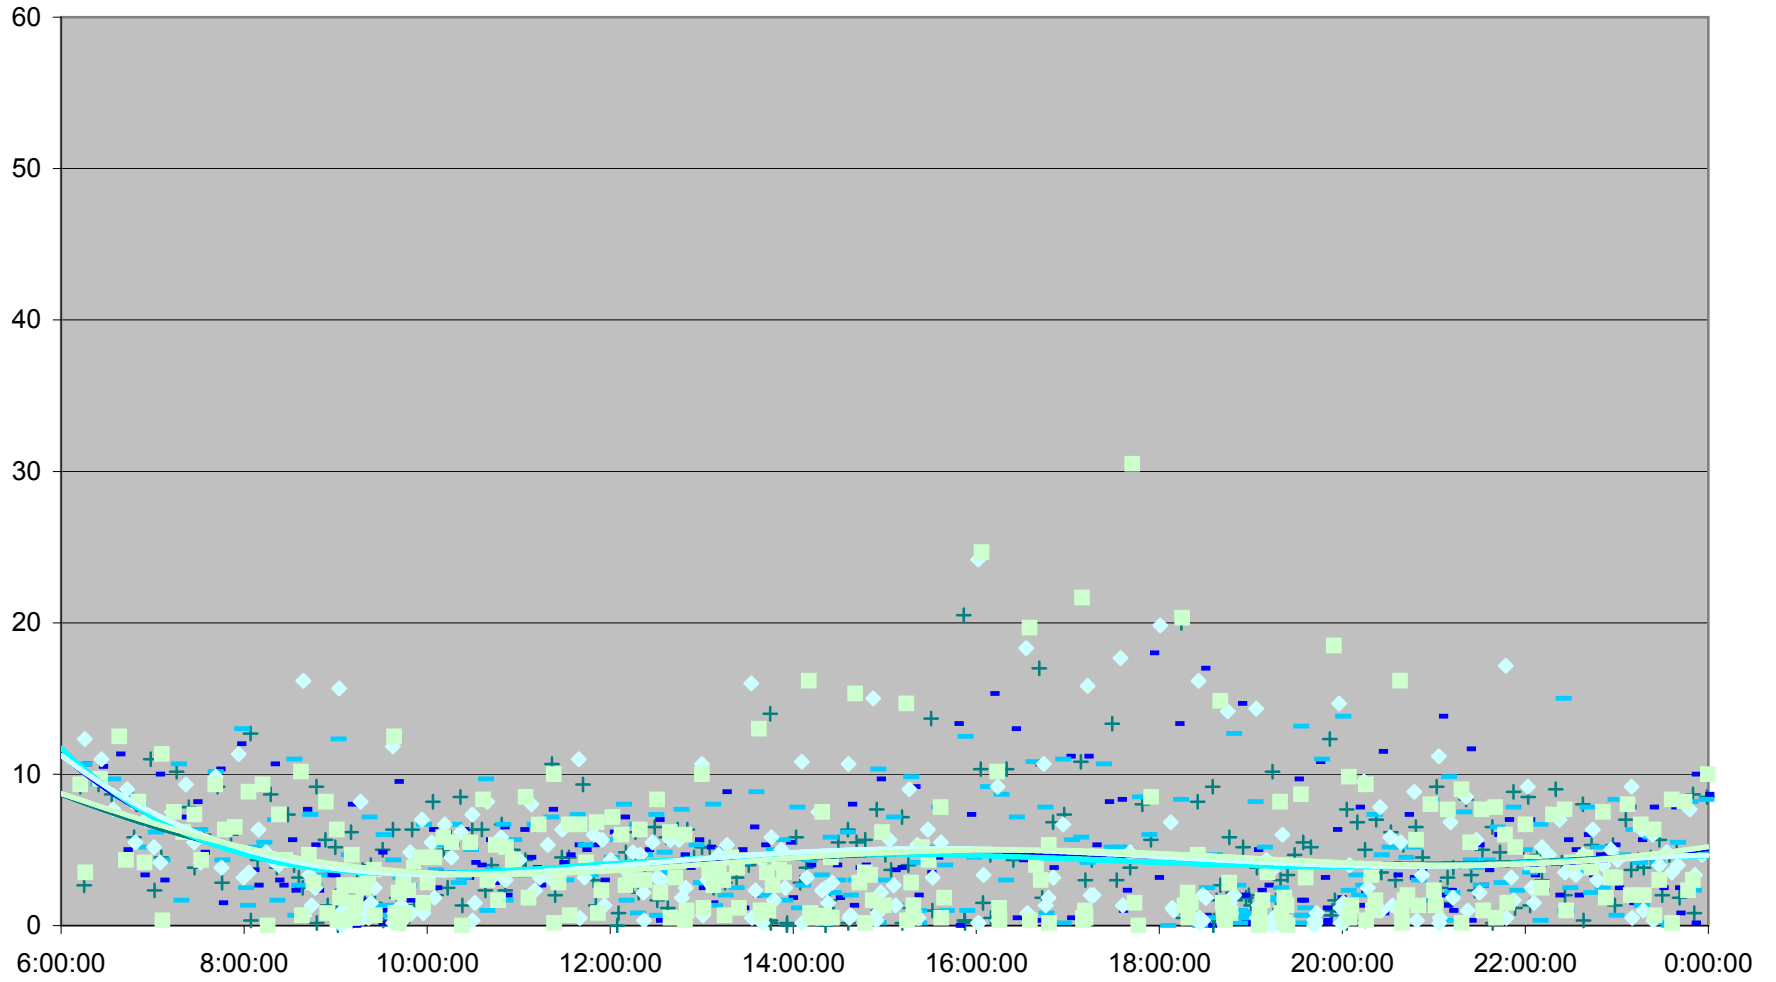

### DUFFERIN Up Headways at South of Lawrence Ave.

### DUFFERIN Up Headways at South of Lawrence Ave.

- |              |              |              |              |              |              |              |              |
|--------------|--------------|--------------|--------------|--------------|--------------|--------------|--------------|
| ◆ Fri.1.Dec  | ■ Mon.4.Dec  | ▲ Tue.5.Dec  | ✕ Wed.6.Dec  | ✱ Thu.7.Dec  | ● Fri.8.Dec  | + Mon.11.Dec | - Tue.12.Dec |
| - Wed.13.Dec | ◇ Thu.14.Dec | ■ Fri.15.Dec | ▲ Mon.18.Dec | ✕ Tue.19.Dec | ✱ Wed.20.Dec | ● Thu.21.Dec | + Fri.22.Dec |
| - Wed.27.Dec | - Thu.28.Dec | ◆ Fri.29.Dec |              |              |              |              |              |