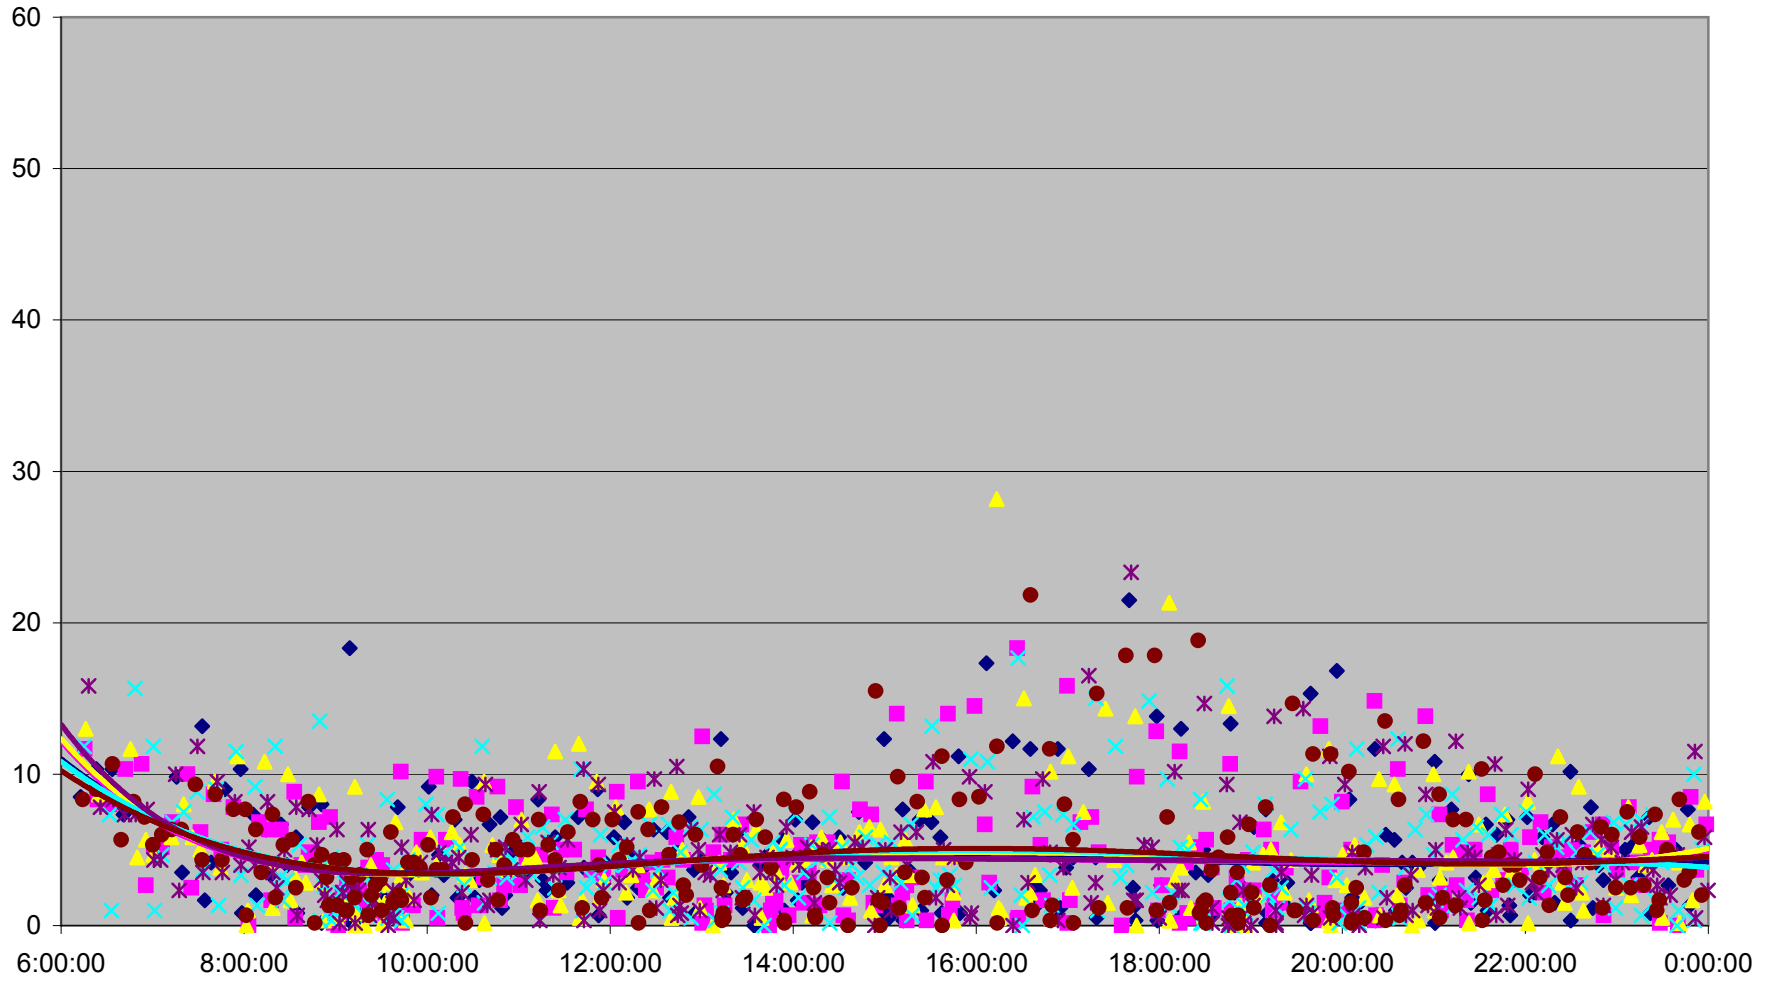

### DUFFERIN Up Headways at South of Lawrence Ave.

### DUFFERIN Up Headways at South of Lawrence Ave.

- |              |              |              |              |              |              |              |              |
|--------------|--------------|--------------|--------------|--------------|--------------|--------------|--------------|
| ◆ Fri.1.Dec  | ■ Mon.4.Dec  | ▲ Tue.5.Dec  | ✕ Wed.6.Dec  | ✱ Thu.7.Dec  | ● Fri.8.Dec  | + Mon.11.Dec | - Tue.12.Dec |
| - Wed.13.Dec | ◇ Thu.14.Dec | ■ Fri.15.Dec | ▲ Mon.18.Dec | ✕ Tue.19.Dec | ✱ Wed.20.Dec | ● Thu.21.Dec | + Fri.22.Dec |
| - Wed.27.Dec | - Thu.28.Dec | ◆ Fri.29.Dec |              |              |              |              |              |