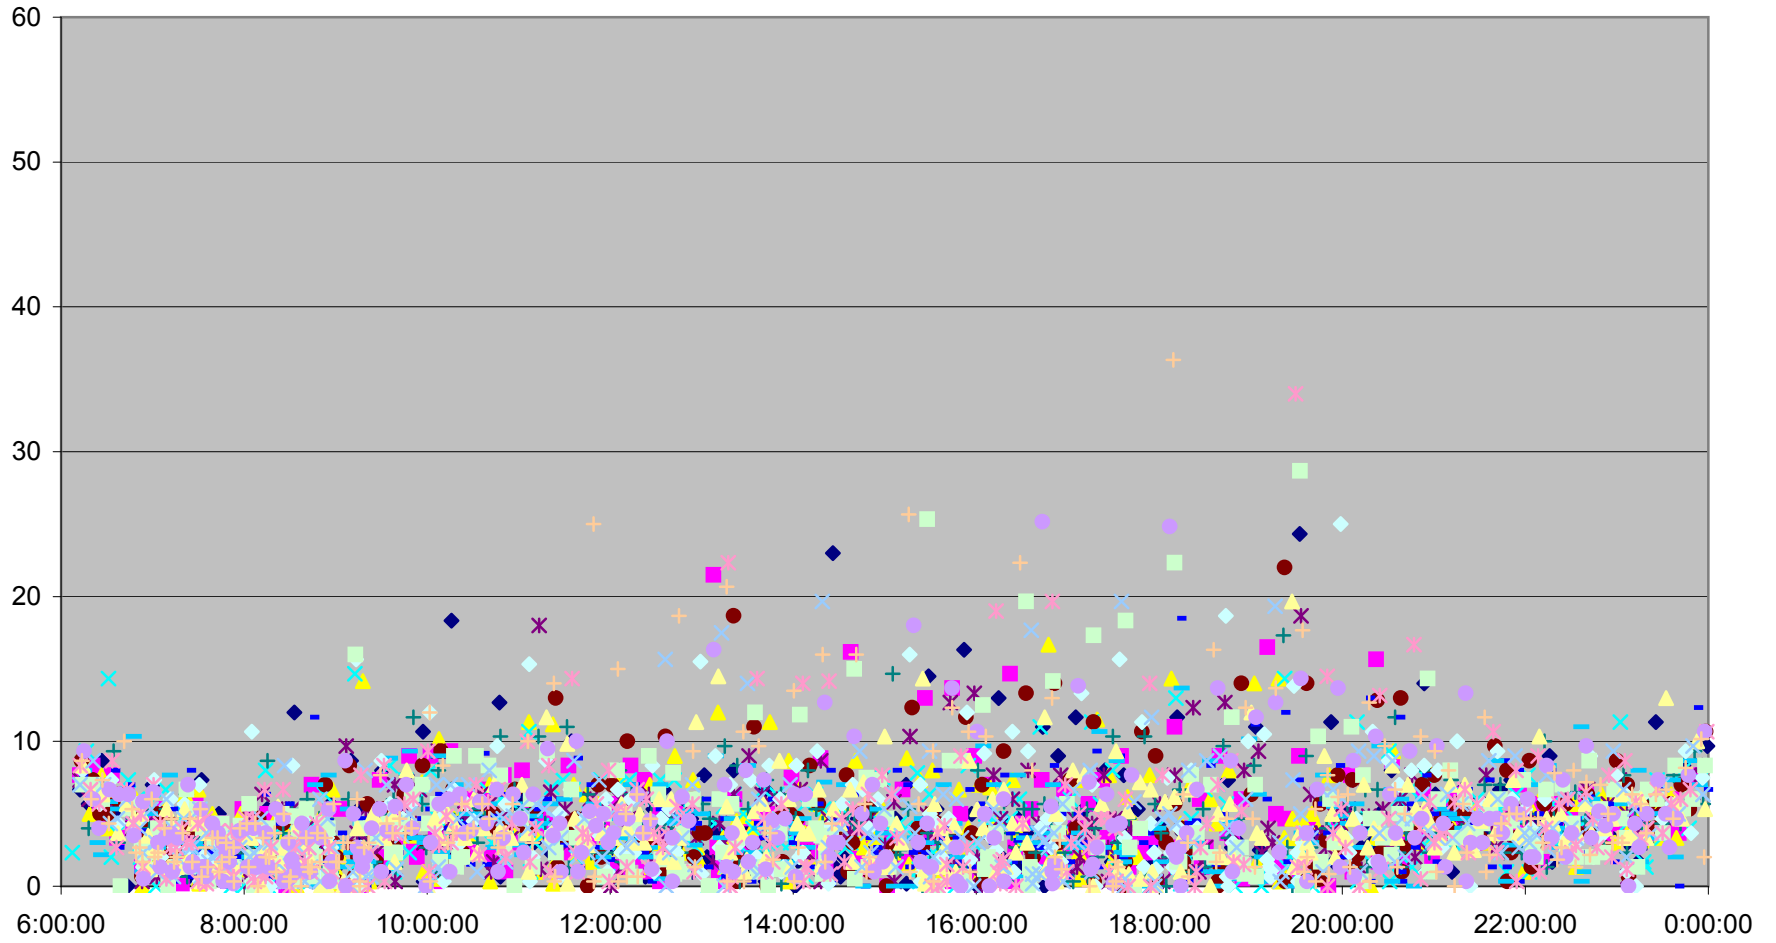

### DUFFERIN Up Headways at King St.

### DUFFERIN Up Headways at King St.

- |              |              |              |              |              |              |              |              |
|--------------|--------------|--------------|--------------|--------------|--------------|--------------|--------------|
| ◆ Fri.1.Dec  | ■ Mon.4.Dec  | ▲ Tue.5.Dec  | ✕ Wed.6.Dec  | ✖ Thu.7.Dec  | ● Fri.8.Dec  | + Mon.11.Dec | - Tue.12.Dec |
| - Wed.13.Dec | ◇ Thu.14.Dec | ■ Fri.15.Dec | ▲ Mon.18.Dec | ✕ Tue.19.Dec | ✖ Wed.20.Dec | ● Thu.21.Dec | + Fri.22.Dec |
| - Wed.27.Dec | - Thu.28.Dec | ◆ Fri.29.Dec |              |              |              |              |              |