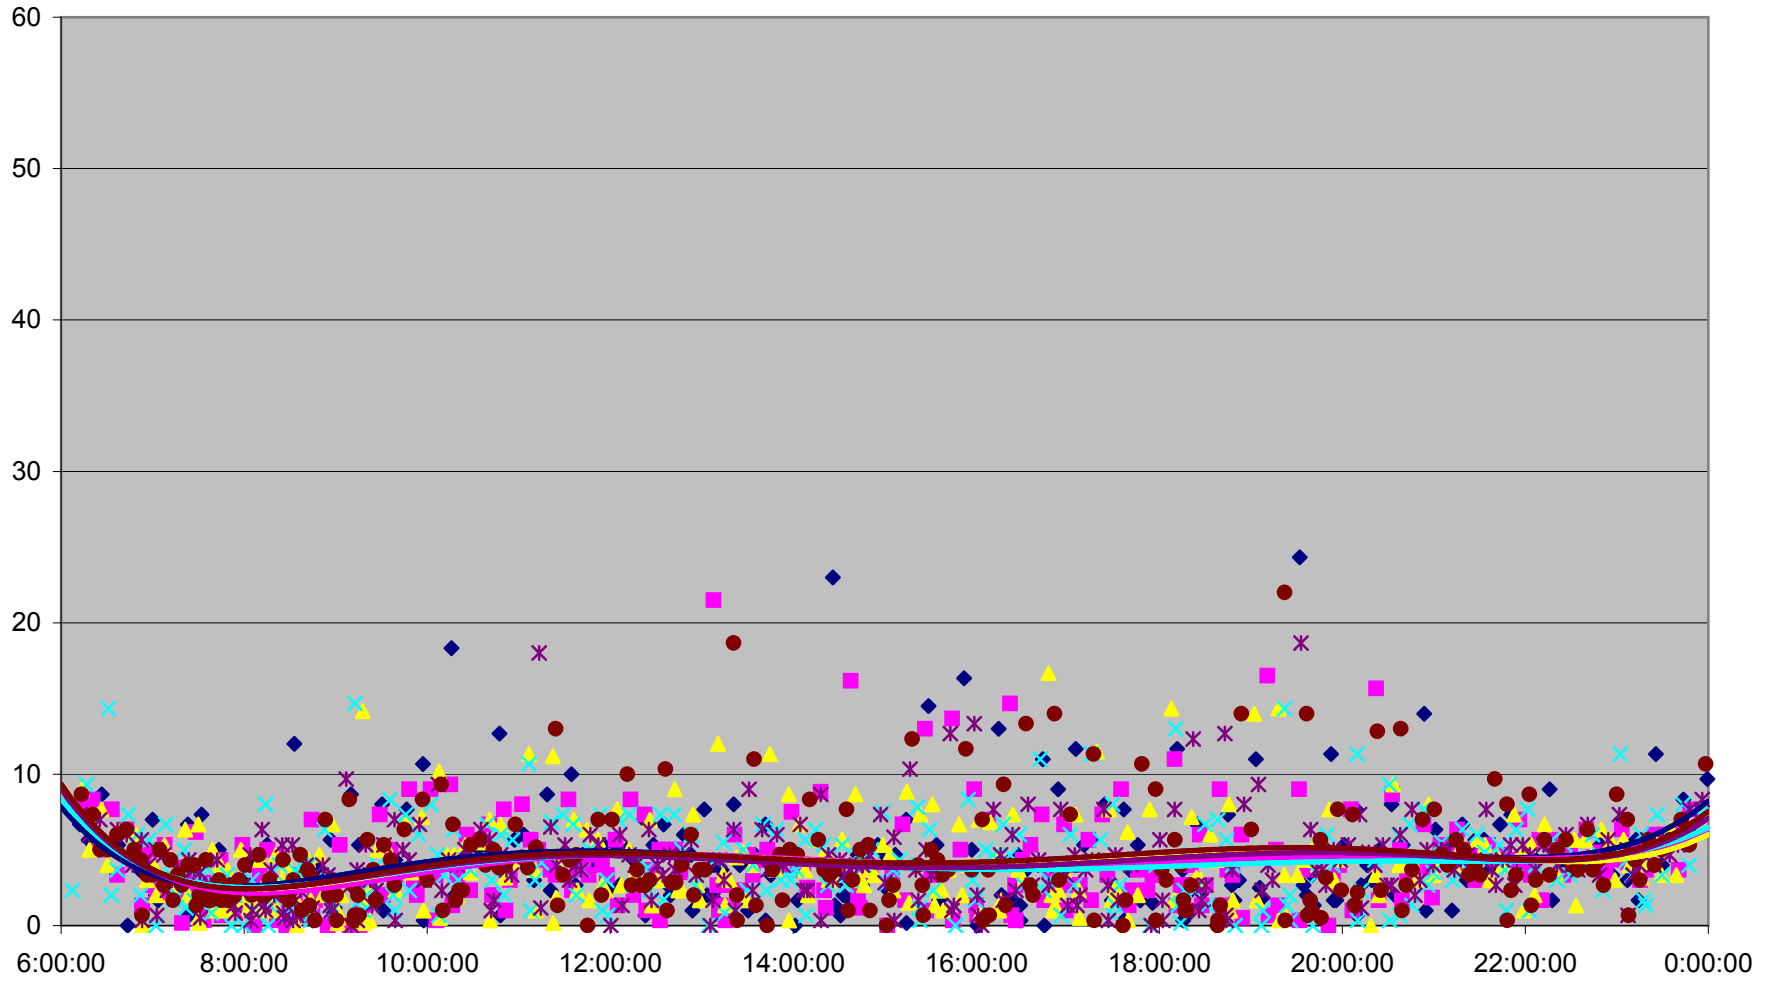

### DUFFERIN Up Headways at King St.

### DUFFERIN Up Headways at King St.

- |              |              |              |              |              |              |              |              |
|--------------|--------------|--------------|--------------|--------------|--------------|--------------|--------------|
| ◆ Fri.1.Dec  | ■ Mon.4.Dec  | ▲ Tue.5.Dec  | ✕ Wed.6.Dec  | ✖ Thu.7.Dec  | ● Fri.8.Dec  | + Mon.11.Dec | - Tue.12.Dec |
| - Wed.13.Dec | ◇ Thu.14.Dec | ■ Fri.15.Dec | ▲ Mon.18.Dec | ✕ Tue.19.Dec | ✖ Wed.20.Dec | ● Thu.21.Dec | + Fri.22.Dec |
| - Wed.27.Dec | - Thu.28.Dec | ◆ Fri.29.Dec |              |              |              |              |              |