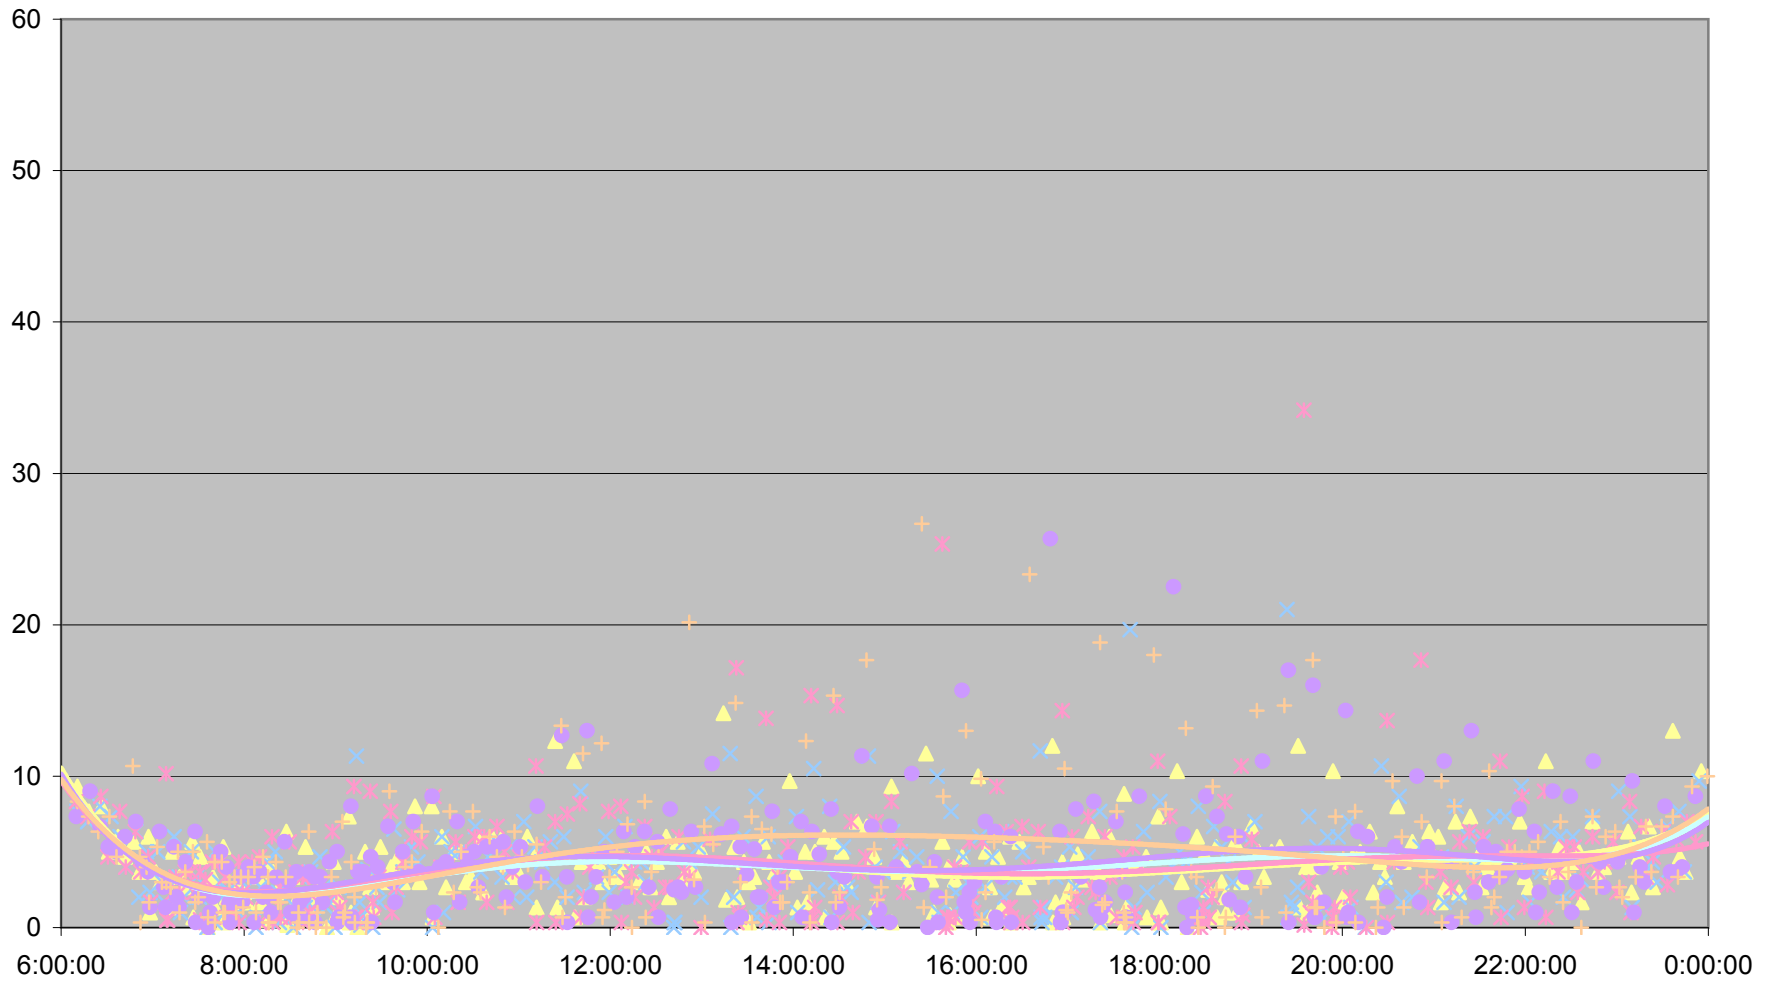

DUFFERIN Up Headways at Dundas St.

DUFFERIN Up Headways at Dundas St.

DUFFERIN Up Headways at Dundas St.

DUFFERIN Up Headways at Dundas St.

DUFFERIN Up Headways at Dundas St.

- | | | | | | | | |
|--------------|--------------|--------------|--------------|--------------|--------------|--------------|--------------|
| ◆ Fri.1.Dec | ■ Mon.4.Dec | ▲ Tue.5.Dec | × Wed.6.Dec | × Thu.7.Dec | ● Fri.8.Dec | + Mon.11.Dec | - Tue.12.Dec |
| - Wed.13.Dec | ◇ Thu.14.Dec | ■ Fri.15.Dec | ▲ Mon.18.Dec | × Tue.19.Dec | × Wed.20.Dec | ● Thu.21.Dec | + Fri.22.Dec |
| - Wed.27.Dec | - Thu.28.Dec | ◆ Fri.29.Dec | | | | | |

DUFFERIN Up Headways at Dundas St.

DUFFERIN Up Headways at Dundas St.