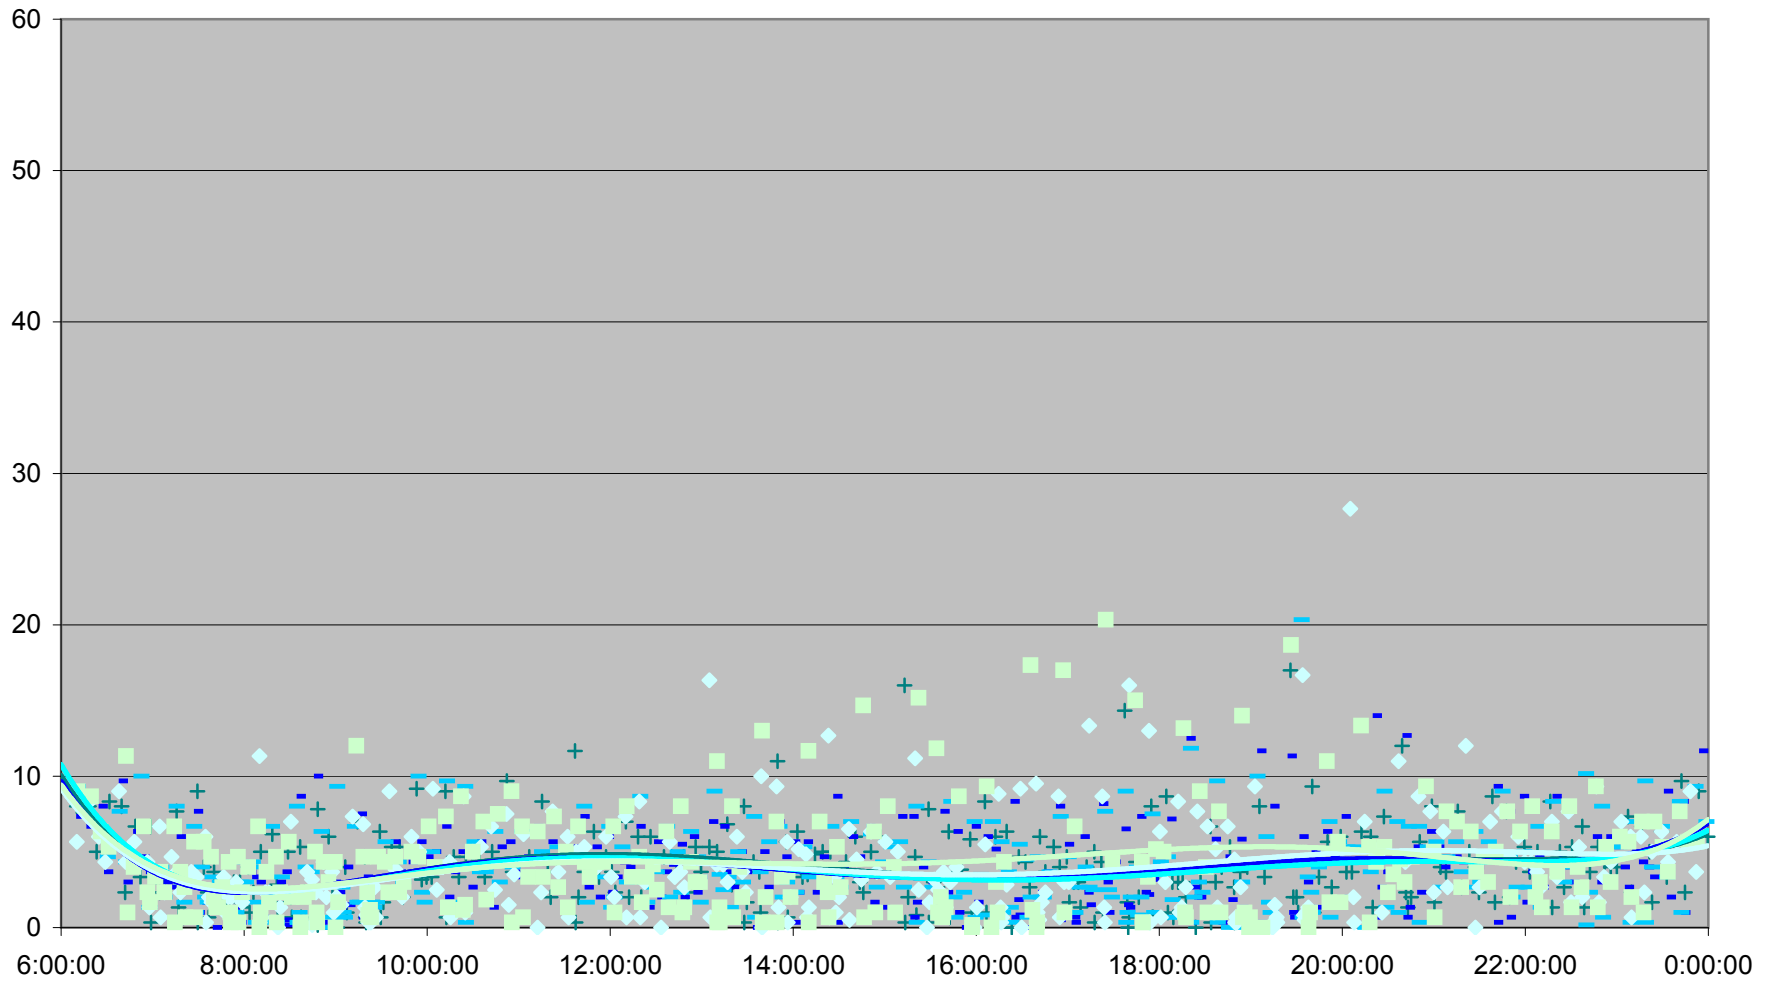

DUFFERIN Up Headways at Dundas St.

DUFFERIN Up Headways at Dundas St.

DUFFERIN Up Headways at Dundas St.

DUFFERIN Up Headways at Dundas St.

DUFFERIN Up Headways at Dundas St.

- | | | | | | | | |
|--------------|--------------|--------------|--------------|--------------|--------------|--------------|--------------|
| ◆ Fri.1.Dec | ■ Mon.4.Dec | ▲ Tue.5.Dec | × Wed.6.Dec | × Thu.7.Dec | ● Fri.8.Dec | + Mon.11.Dec | - Tue.12.Dec |
| - Wed.13.Dec | ◇ Thu.14.Dec | ■ Fri.15.Dec | ▲ Mon.18.Dec | × Tue.19.Dec | × Wed.20.Dec | ● Thu.21.Dec | + Fri.22.Dec |
| - Wed.27.Dec | - Thu.28.Dec | ◆ Fri.29.Dec | | | | | |

DUFFERIN Up Headways at Dundas St.

DUFFERIN Up Headways at Dundas St.