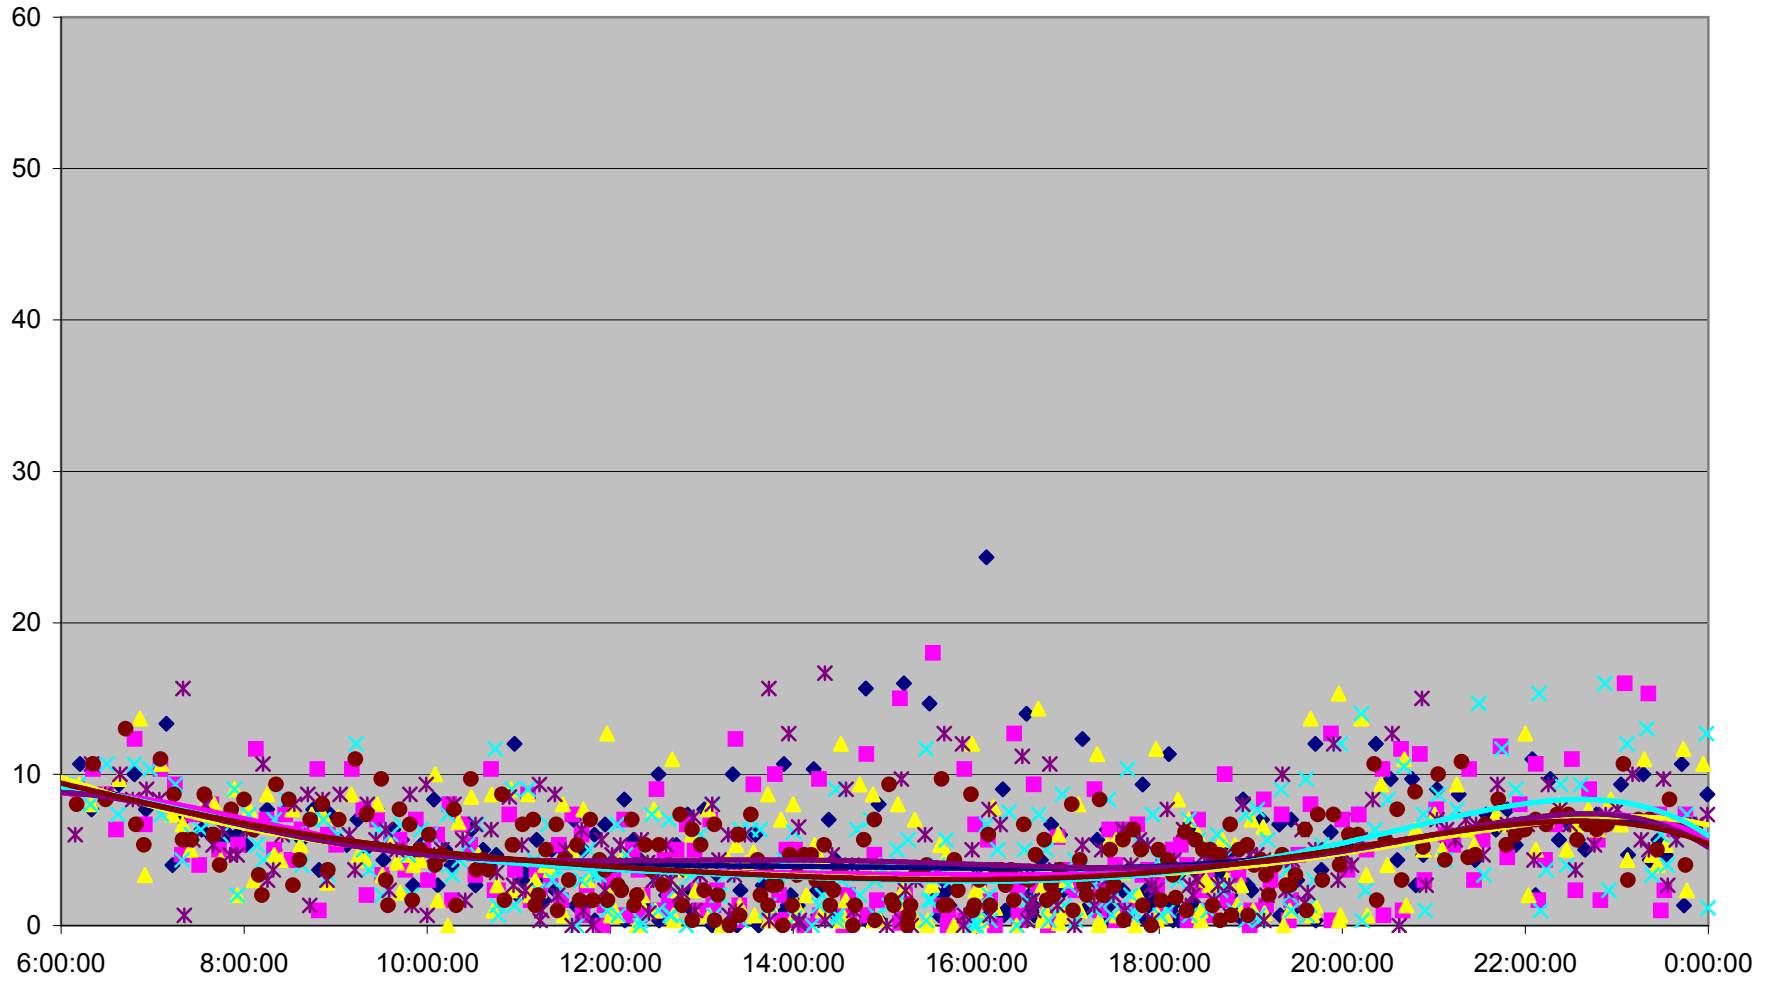

DUFFERIN Up Headways at Dundas St.

DUFFERIN Up Headways at Dundas St.

DUFFERIN Up Headways at Dundas St.

DUFFERIN Up Headways at Dundas St.

DUFFERIN Up Headways at Dundas St.

- | | | | | | | | |
|--------------|--------------|--------------|--------------|--------------|--------------|--------------|--------------|
| ◆ Fri.1.Dec | ■ Mon.4.Dec | ▲ Tue.5.Dec | × Wed.6.Dec | × Thu.7.Dec | ● Fri.8.Dec | + Mon.11.Dec | - Tue.12.Dec |
| - Wed.13.Dec | ◇ Thu.14.Dec | ■ Fri.15.Dec | ▲ Mon.18.Dec | × Tue.19.Dec | × Wed.20.Dec | ● Thu.21.Dec | + Fri.22.Dec |
| - Wed.27.Dec | - Thu.28.Dec | ◆ Fri.29.Dec | | | | | |

DUFFERIN Up Headways at Dundas St.

DUFFERIN Up Headways at Dundas St.