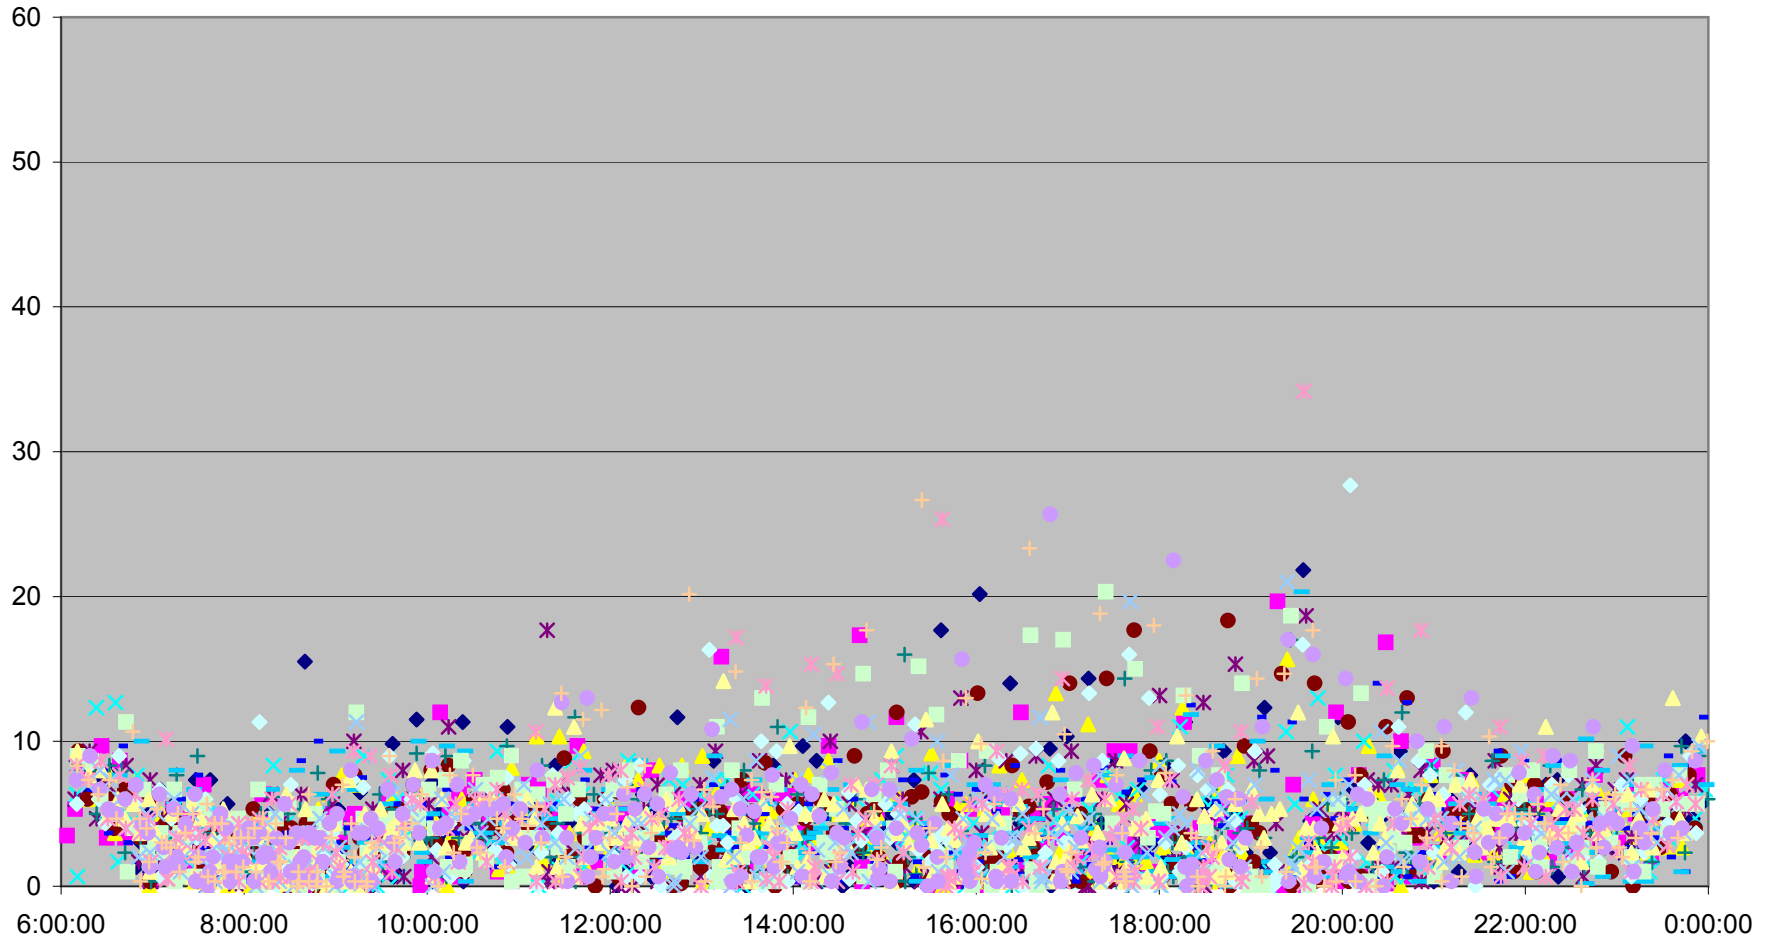

DUFFERIN Up Headways at Dundas St.

DUFFERIN Up Headways at Dundas St.

DUFFERIN Up Headways at Dundas St.

DUFFERIN Up Headways at Dundas St.

DUFFERIN Up Headways at Dundas St.

- | | | | | | | | |
|--------------|--------------|--------------|--------------|--------------|--------------|--------------|--------------|
| ◆ Fri.1.Dec | ■ Mon.4.Dec | ▲ Tue.5.Dec | × Wed.6.Dec | × Thu.7.Dec | ● Fri.8.Dec | + Mon.11.Dec | - Tue.12.Dec |
| - Wed.13.Dec | ◇ Thu.14.Dec | ■ Fri.15.Dec | ▲ Mon.18.Dec | × Tue.19.Dec | × Wed.20.Dec | ● Thu.21.Dec | + Fri.22.Dec |
| - Wed.27.Dec | - Thu.28.Dec | ◆ Fri.29.Dec | | | | | |

DUFFERIN Up Headways at Dundas St.

DUFFERIN Up Headways at Dundas St.