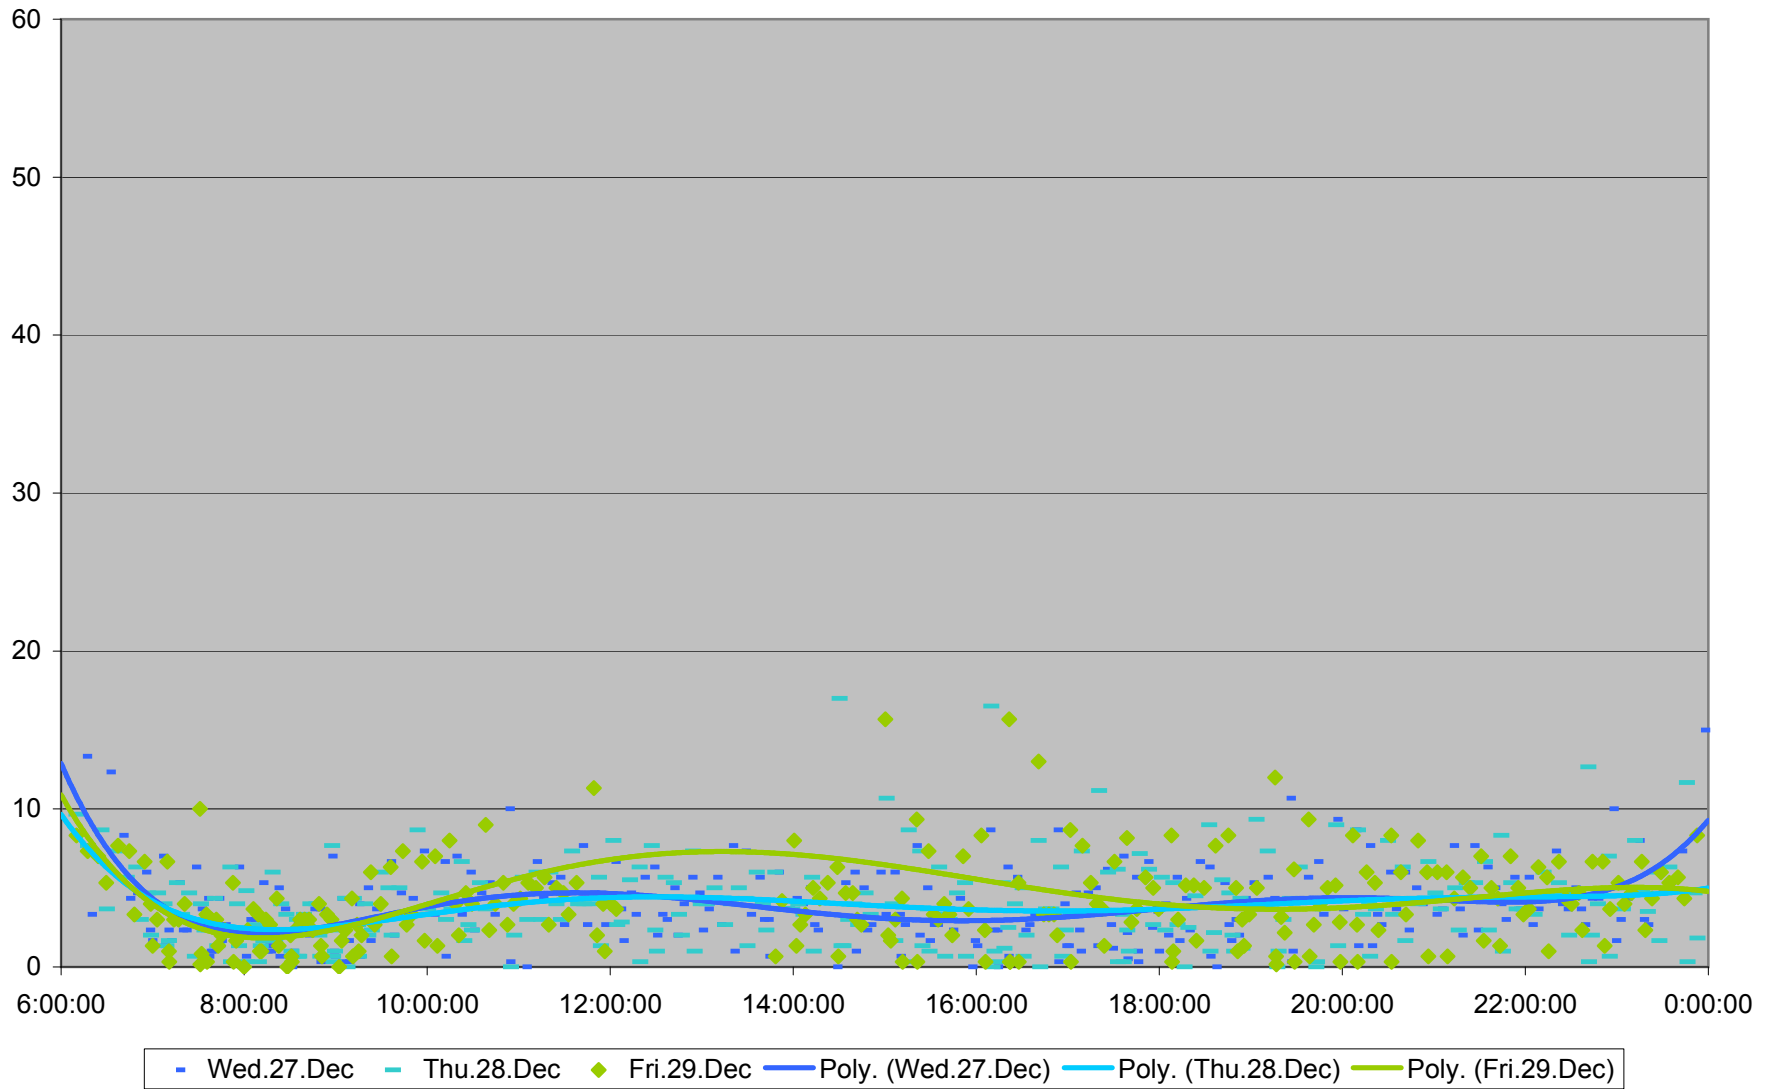

DUFFERIN Up Headways at Dundas St.

DUFFERIN Up Headways at Dundas St.

DUFFERIN Up Headways at Dundas St.

DUFFERIN Up Headways at Dundas St.

DUFFERIN Up Headways at Dundas St.

- | | | | | | | | |
|--------------|--------------|--------------|--------------|--------------|--------------|--------------|--------------|
| ◆ Fri.1.Dec | ■ Mon.4.Dec | ▲ Tue.5.Dec | × Wed.6.Dec | × Thu.7.Dec | ● Fri.8.Dec | + Mon.11.Dec | - Tue.12.Dec |
| - Wed.13.Dec | ◇ Thu.14.Dec | ■ Fri.15.Dec | ▲ Mon.18.Dec | × Tue.19.Dec | × Wed.20.Dec | ● Thu.21.Dec | + Fri.22.Dec |
| - Wed.27.Dec | - Thu.28.Dec | ◆ Fri.29.Dec | | | | | |

DUFFERIN Up Headways at Dundas St.

DUFFERIN Up Headways at Dundas St.