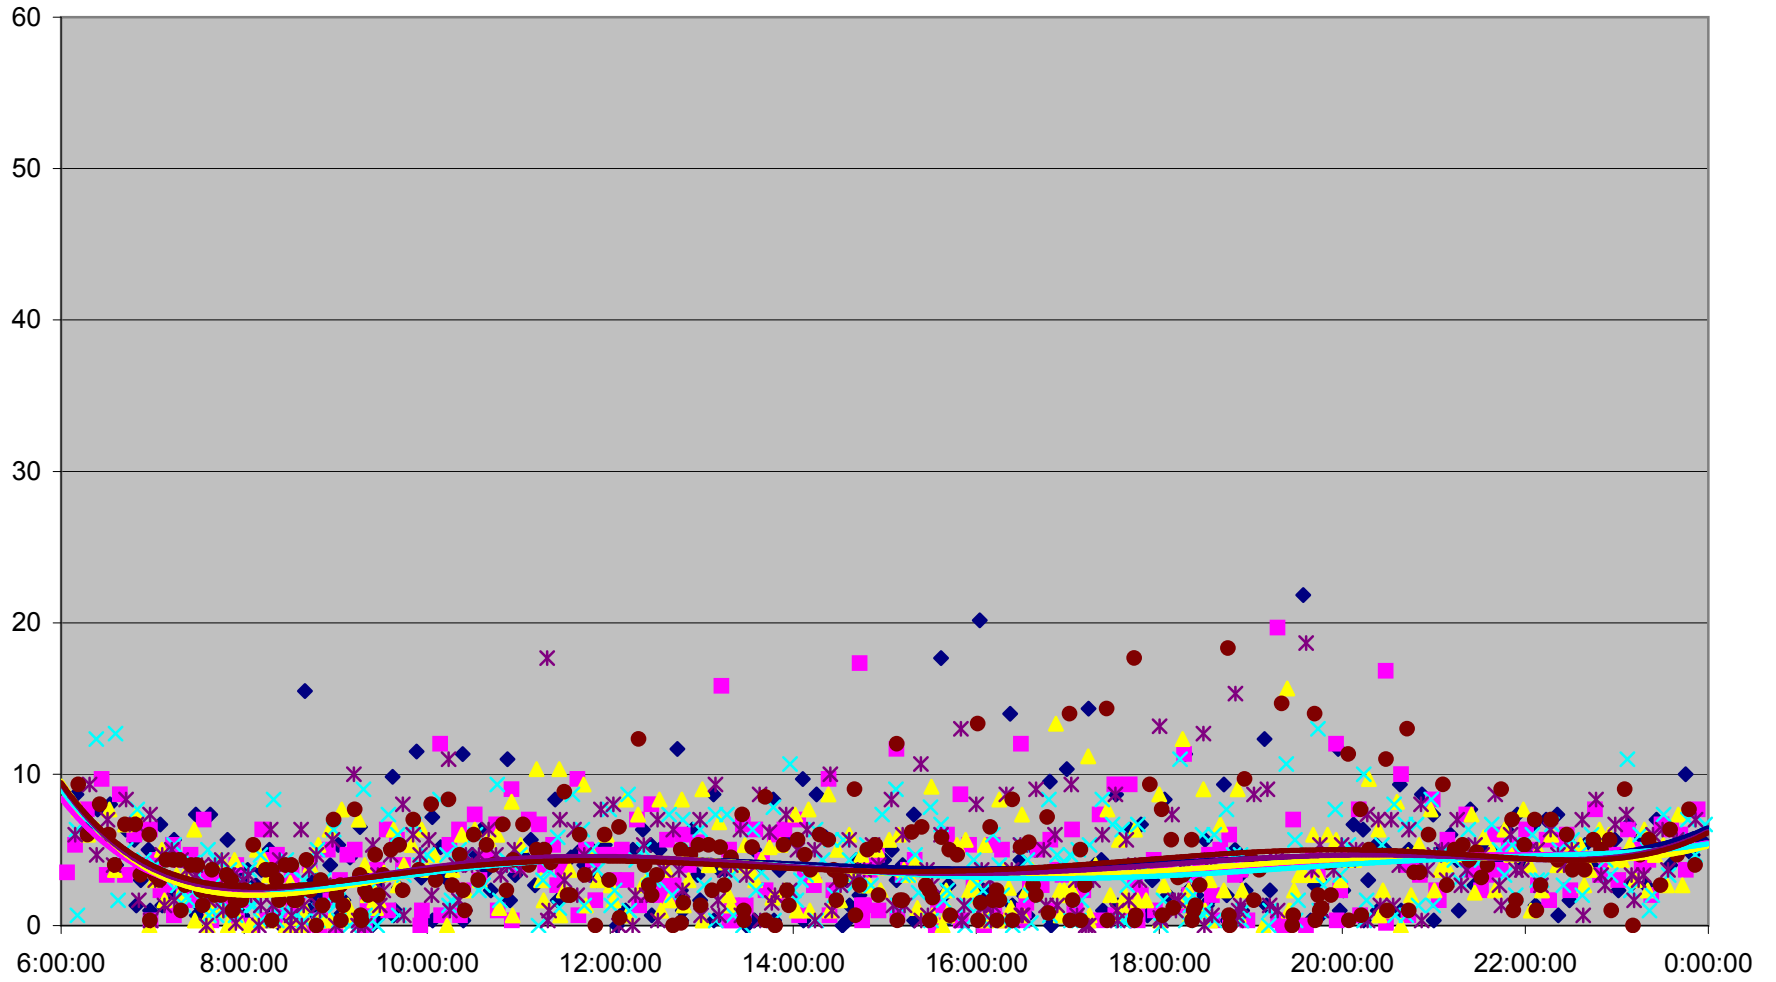

DUFFERIN Up Headways at Dundas St.

DUFFERIN Up Headways at Dundas St.

DUFFERIN Up Headways at Dundas St.

DUFFERIN Up Headways at Dundas St.

DUFFERIN Up Headways at Dundas St.

- | | | | | | | | |
|--------------|--------------|--------------|--------------|--------------|--------------|--------------|--------------|
| ◆ Fri.1.Dec | ■ Mon.4.Dec | ▲ Tue.5.Dec | × Wed.6.Dec | × Thu.7.Dec | ● Fri.8.Dec | + Mon.11.Dec | - Tue.12.Dec |
| - Wed.13.Dec | ◇ Thu.14.Dec | ■ Fri.15.Dec | ▲ Mon.18.Dec | × Tue.19.Dec | × Wed.20.Dec | ● Thu.21.Dec | + Fri.22.Dec |
| - Wed.27.Dec | - Thu.28.Dec | ◆ Fri.29.Dec | | | | | |

DUFFERIN Up Headways at Dundas St.

DUFFERIN Up Headways at Dundas St.