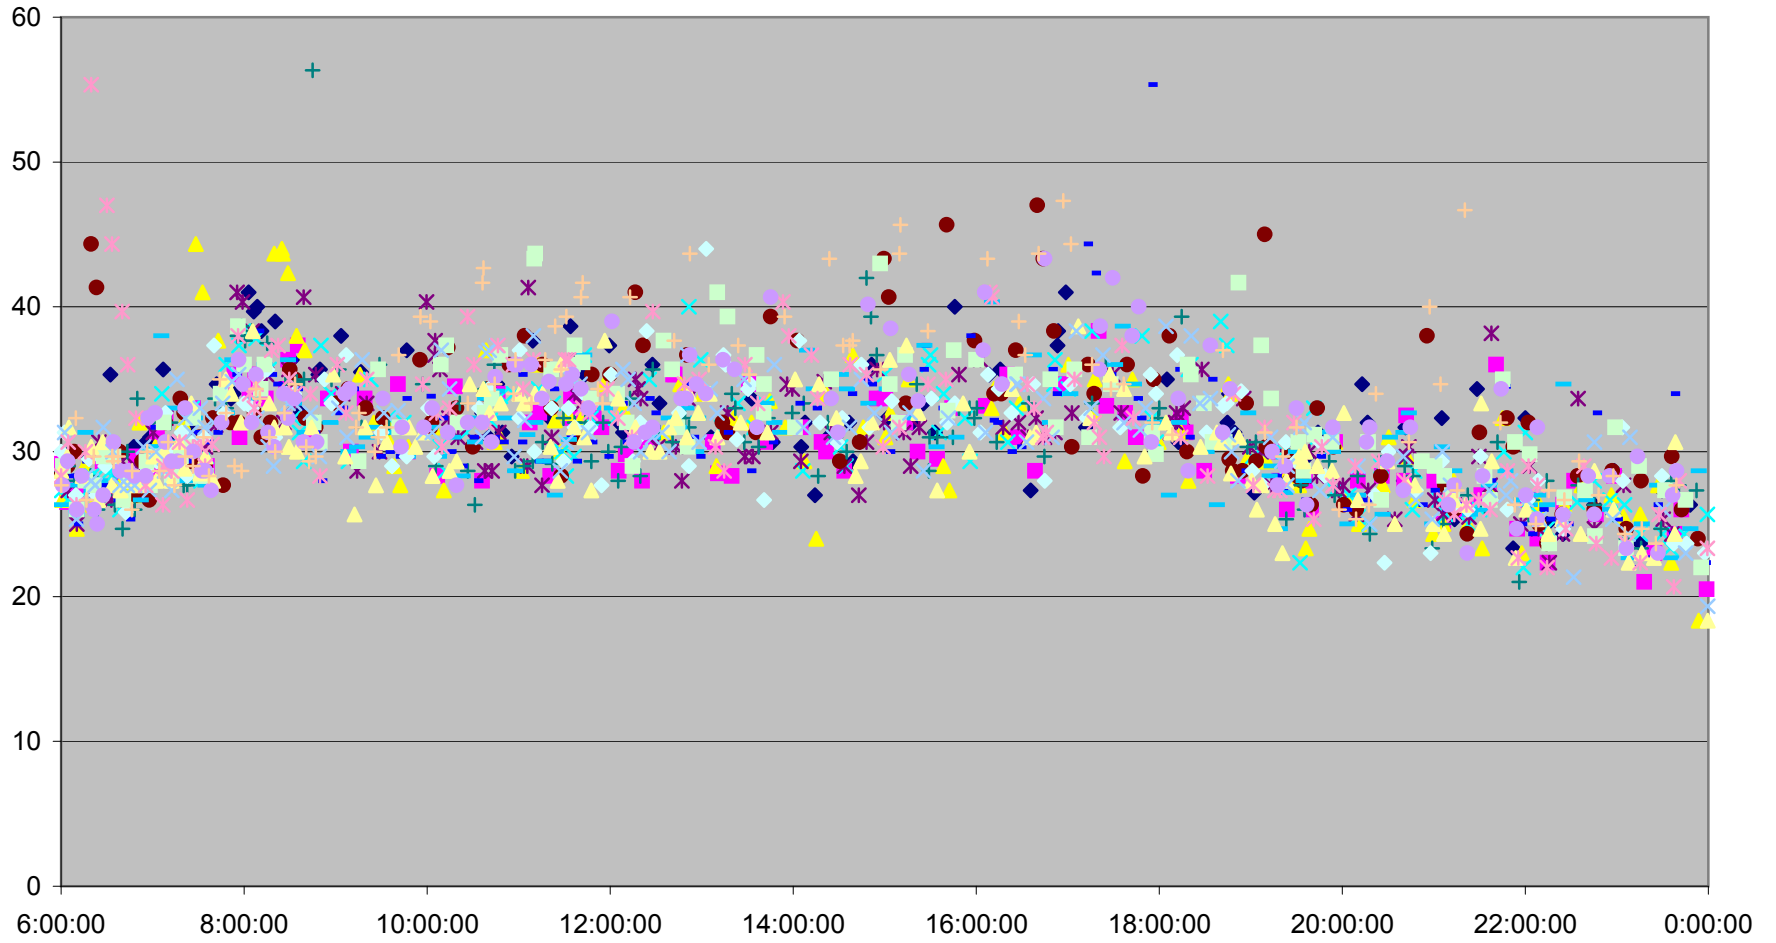

### QUEEN Up from Neville Loop to Yonge St.

- |              |              |              |              |              |              |              |              |
|--------------|--------------|--------------|--------------|--------------|--------------|--------------|--------------|
| ◆ Fri.1.Dec  | ■ Mon.4.Dec  | ▲ Tue.5.Dec  | ✕ Wed.6.Dec  | ✱ Thu.7.Dec  | ● Fri.8.Dec  | + Mon.11.Dec | - Tue.12.Dec |
| - Wed.13.Dec | ◇ Thu.14.Dec | ■ Fri.15.Dec | ▲ Mon.18.Dec | ✕ Tue.19.Dec | ✱ Wed.20.Dec | ● Thu.21.Dec | + Fri.22.Dec |
| - Wed.27.Dec | - Thu.28.Dec | ◆ Fri.29.Dec |              |              |              |              |              |