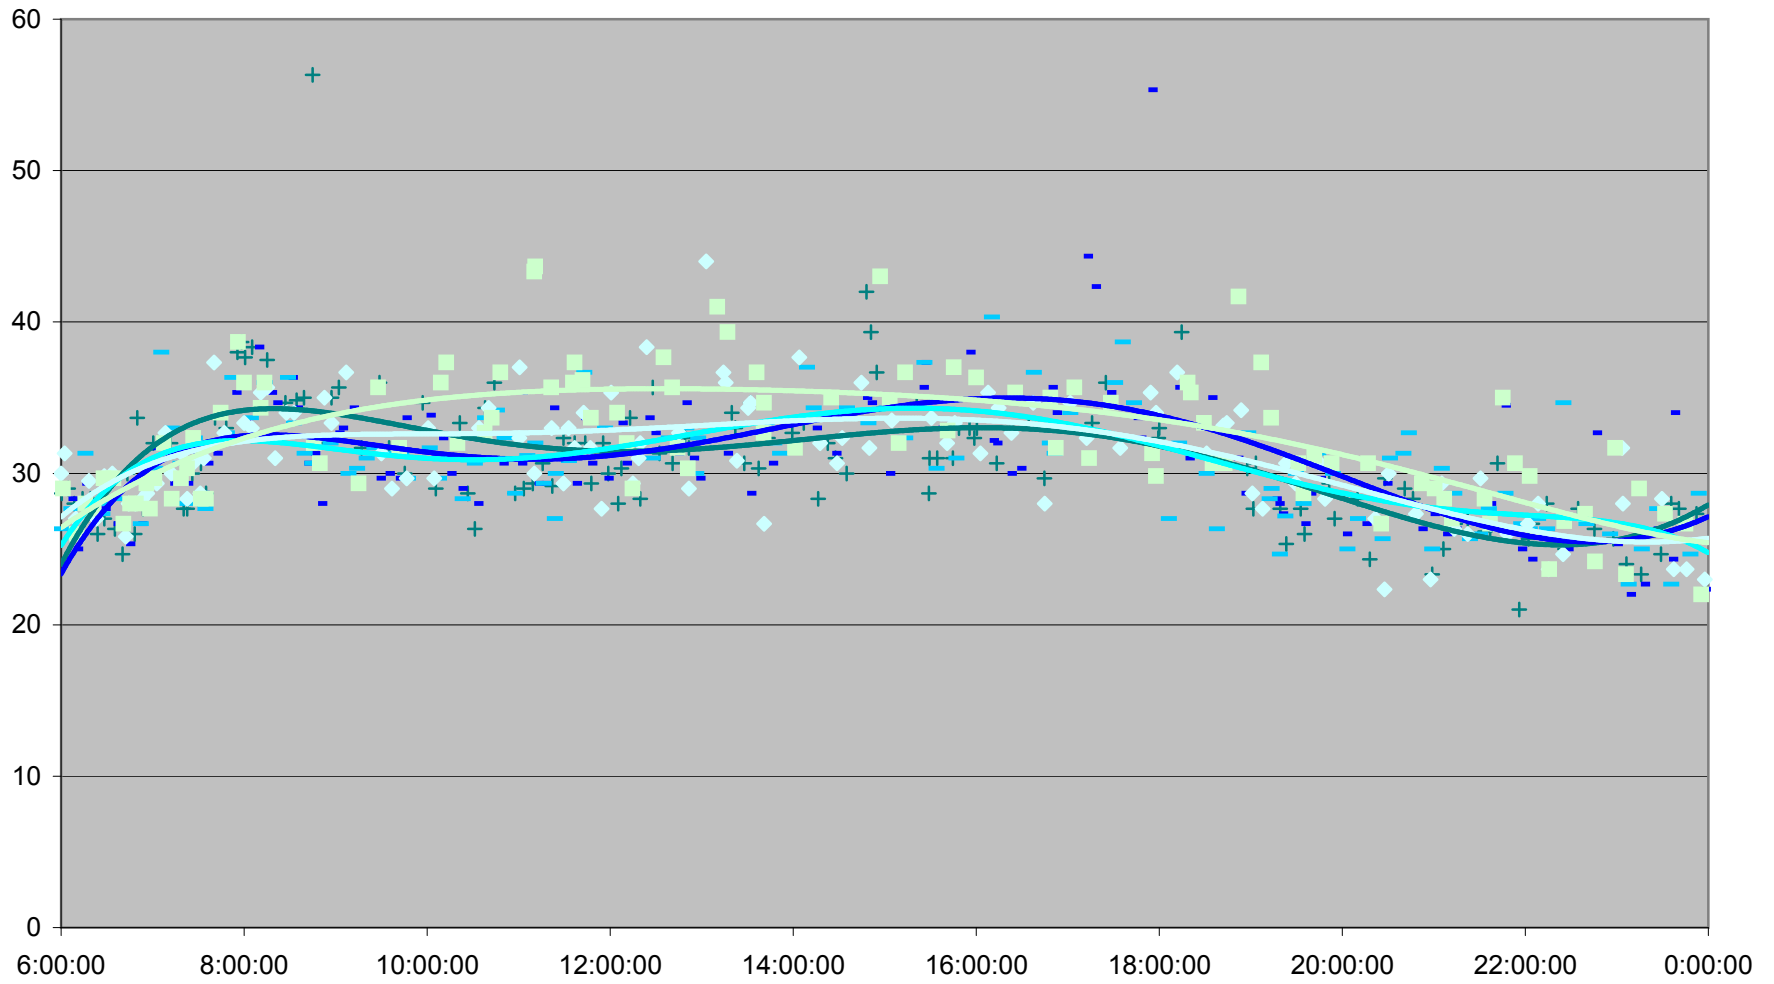

### QUEEN Up from Neville Loop to Yonge St.

### QUEEN Up from Neville Loop to Yonge St.

- |              |              |              |              |              |              |              |              |
|--------------|--------------|--------------|--------------|--------------|--------------|--------------|--------------|
| ◆ Fri.1.Dec  | ■ Mon.4.Dec  | ▲ Tue.5.Dec  | ✕ Wed.6.Dec  | ✱ Thu.7.Dec  | ● Fri.8.Dec  | + Mon.11.Dec | - Tue.12.Dec |
| - Wed.13.Dec | ◇ Thu.14.Dec | ■ Fri.15.Dec | ▲ Mon.18.Dec | ✕ Tue.19.Dec | ✱ Wed.20.Dec | ● Thu.21.Dec | + Fri.22.Dec |
| - Wed.27.Dec | - Thu.28.Dec | ◆ Fri.29.Dec |              |              |              |              |              |