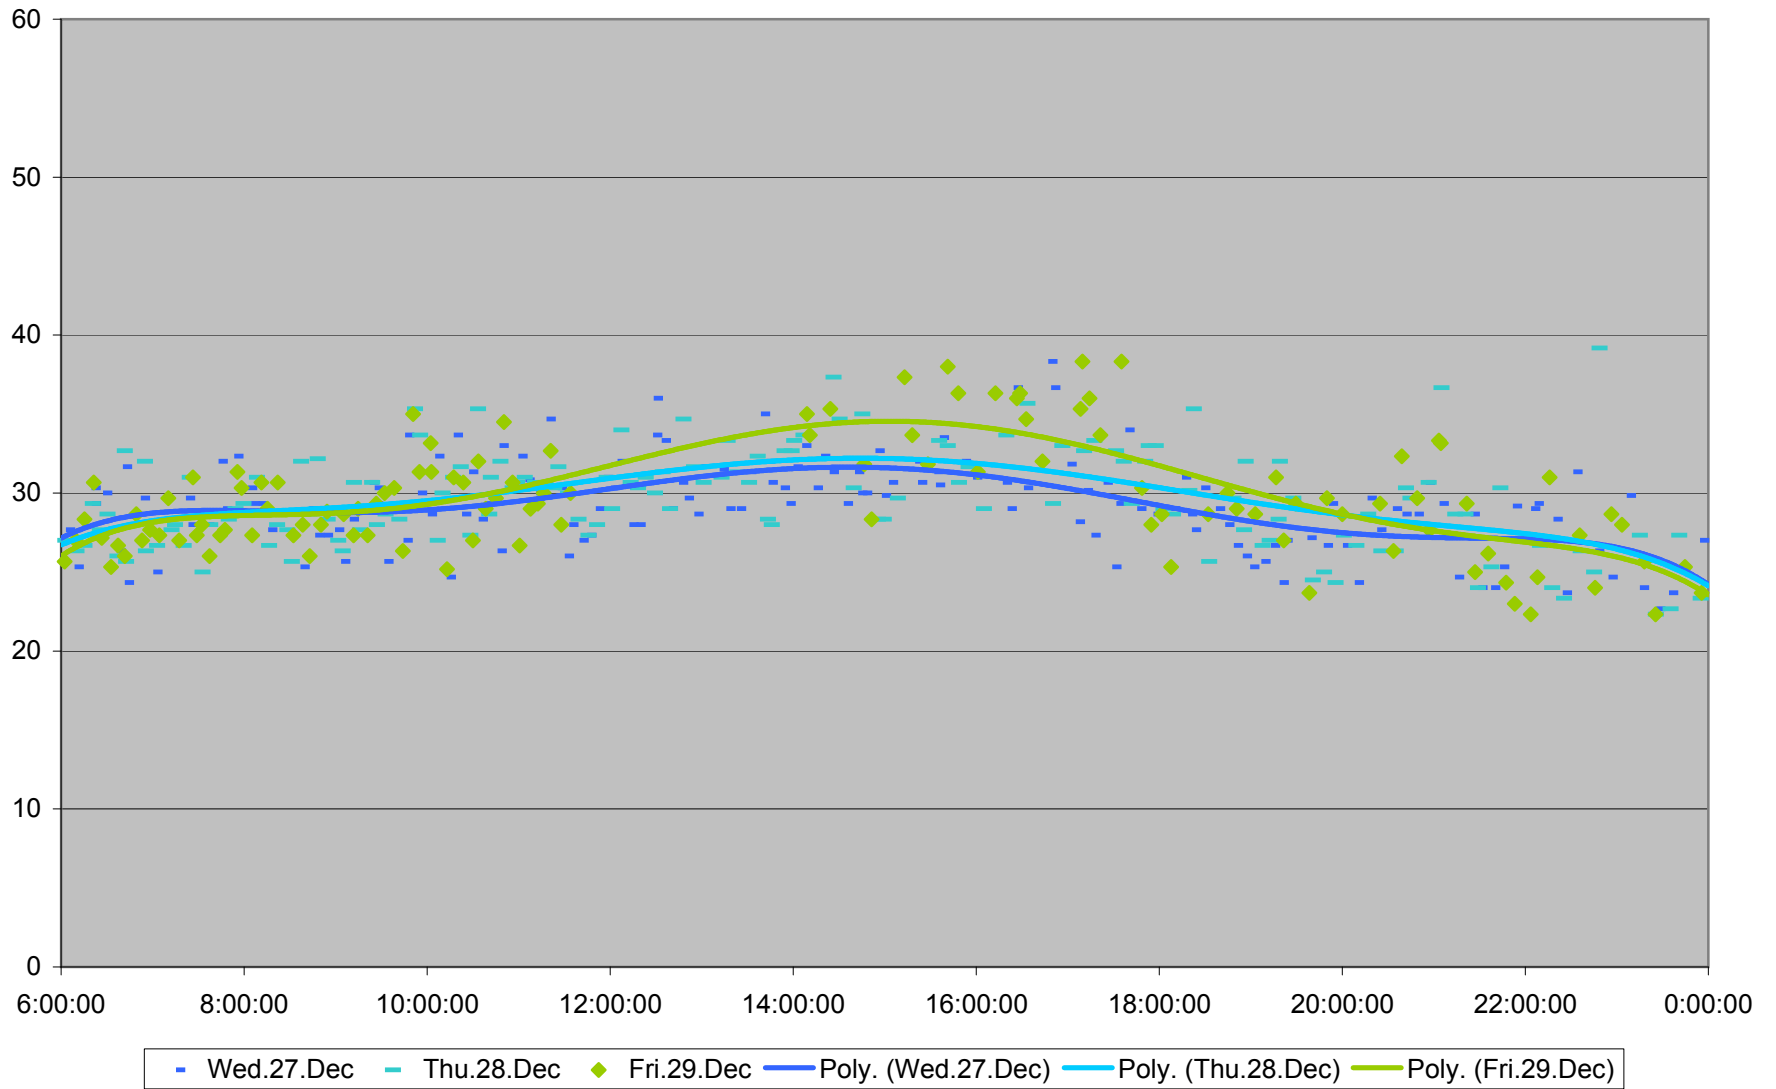

### QUEEN Up from Neville Loop to Yonge St.

### QUEEN Up from Neville Loop to Yonge St.

- |              |              |              |              |              |              |              |              |
|--------------|--------------|--------------|--------------|--------------|--------------|--------------|--------------|
| ◆ Fri.1.Dec  | ■ Mon.4.Dec  | ▲ Tue.5.Dec  | ✕ Wed.6.Dec  | ✱ Thu.7.Dec  | ● Fri.8.Dec  | + Mon.11.Dec | - Tue.12.Dec |
| - Wed.13.Dec | ◇ Thu.14.Dec | ■ Fri.15.Dec | ▲ Mon.18.Dec | ✕ Tue.19.Dec | ✱ Wed.20.Dec | ● Thu.21.Dec | + Fri.22.Dec |
| - Wed.27.Dec | - Thu.28.Dec | ◆ Fri.29.Dec |              |              |              |              |              |