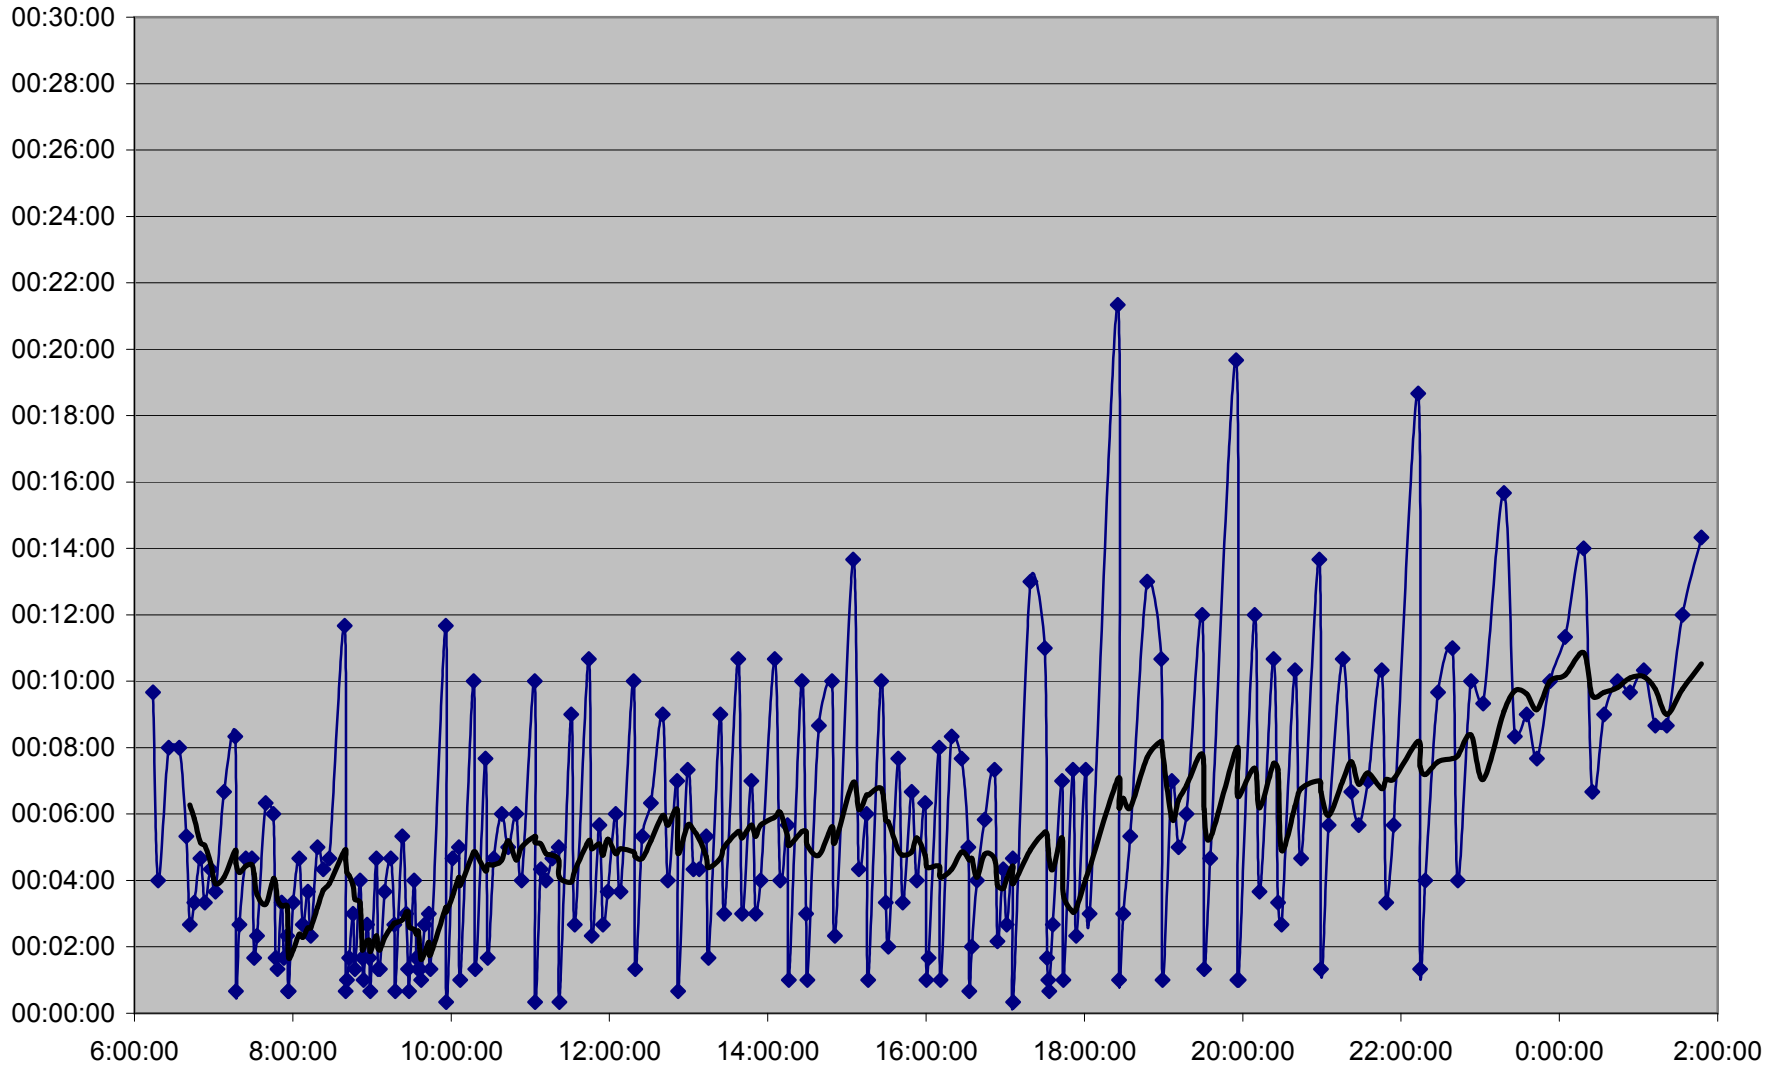

KING Up 20061222 at Portland St.