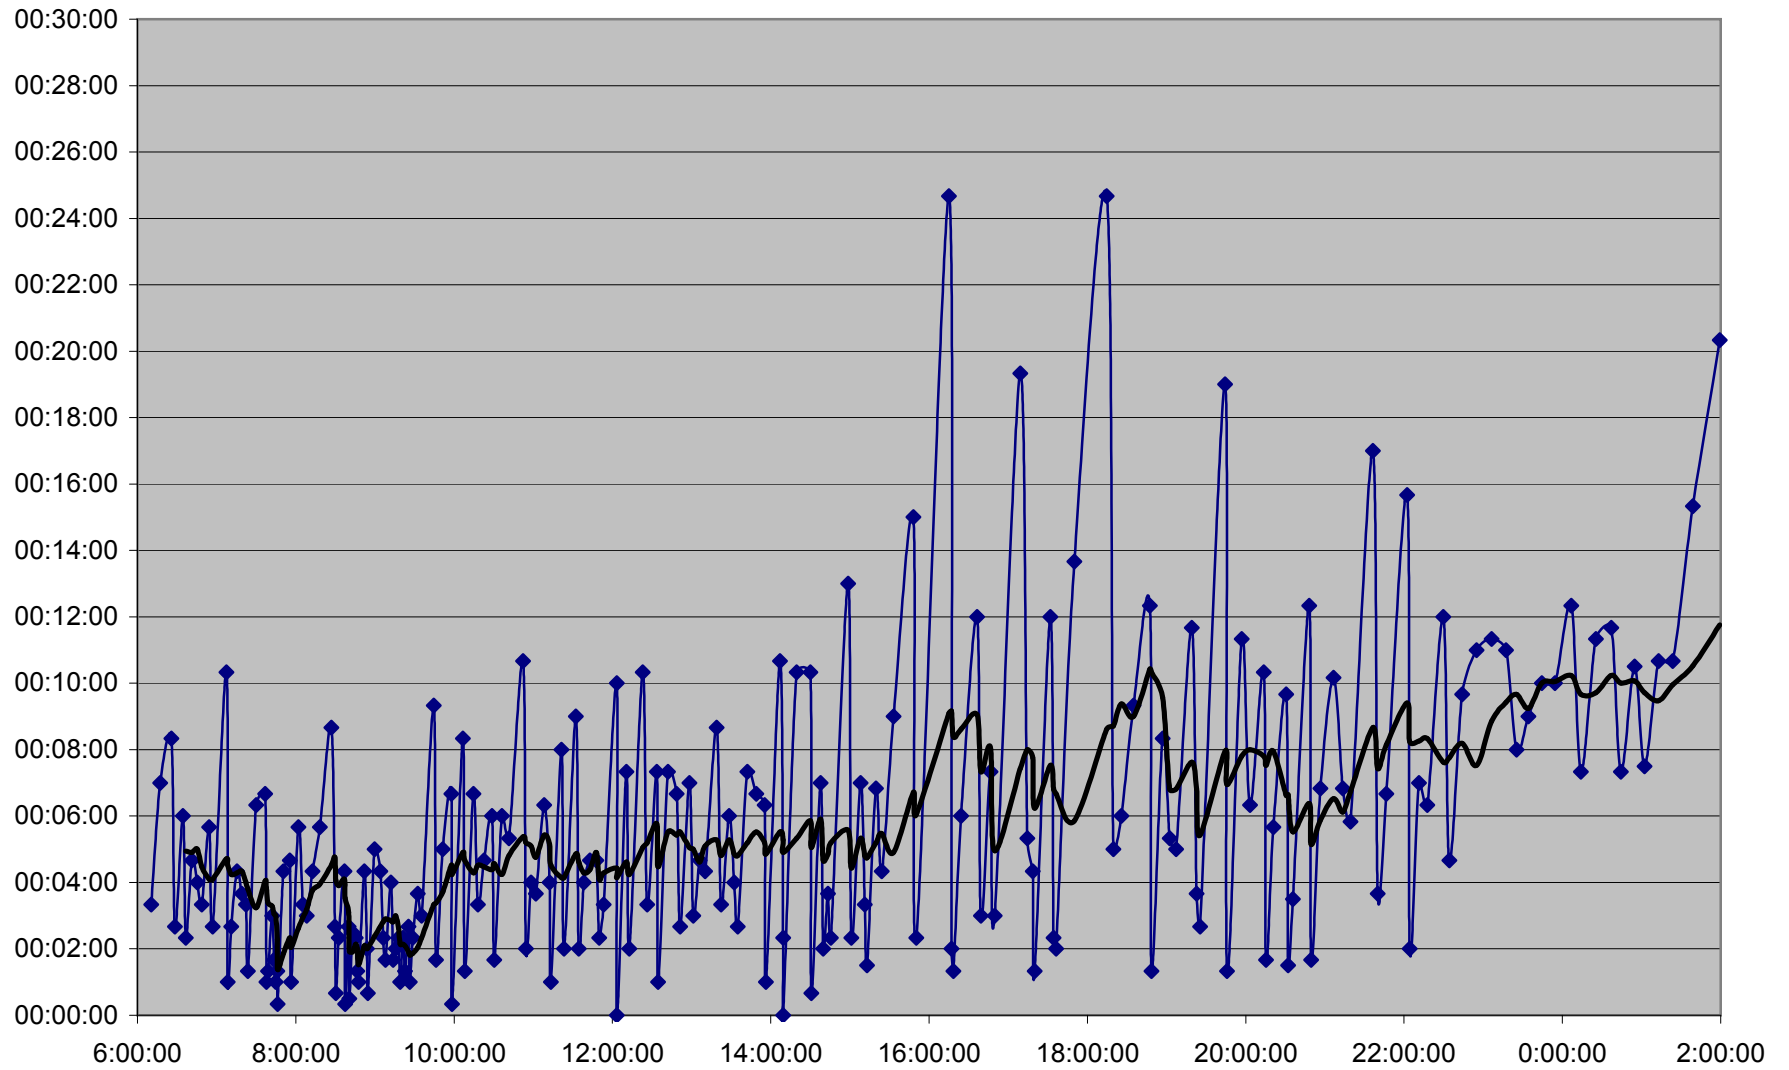

KING Up 20061222 at Yonge St.