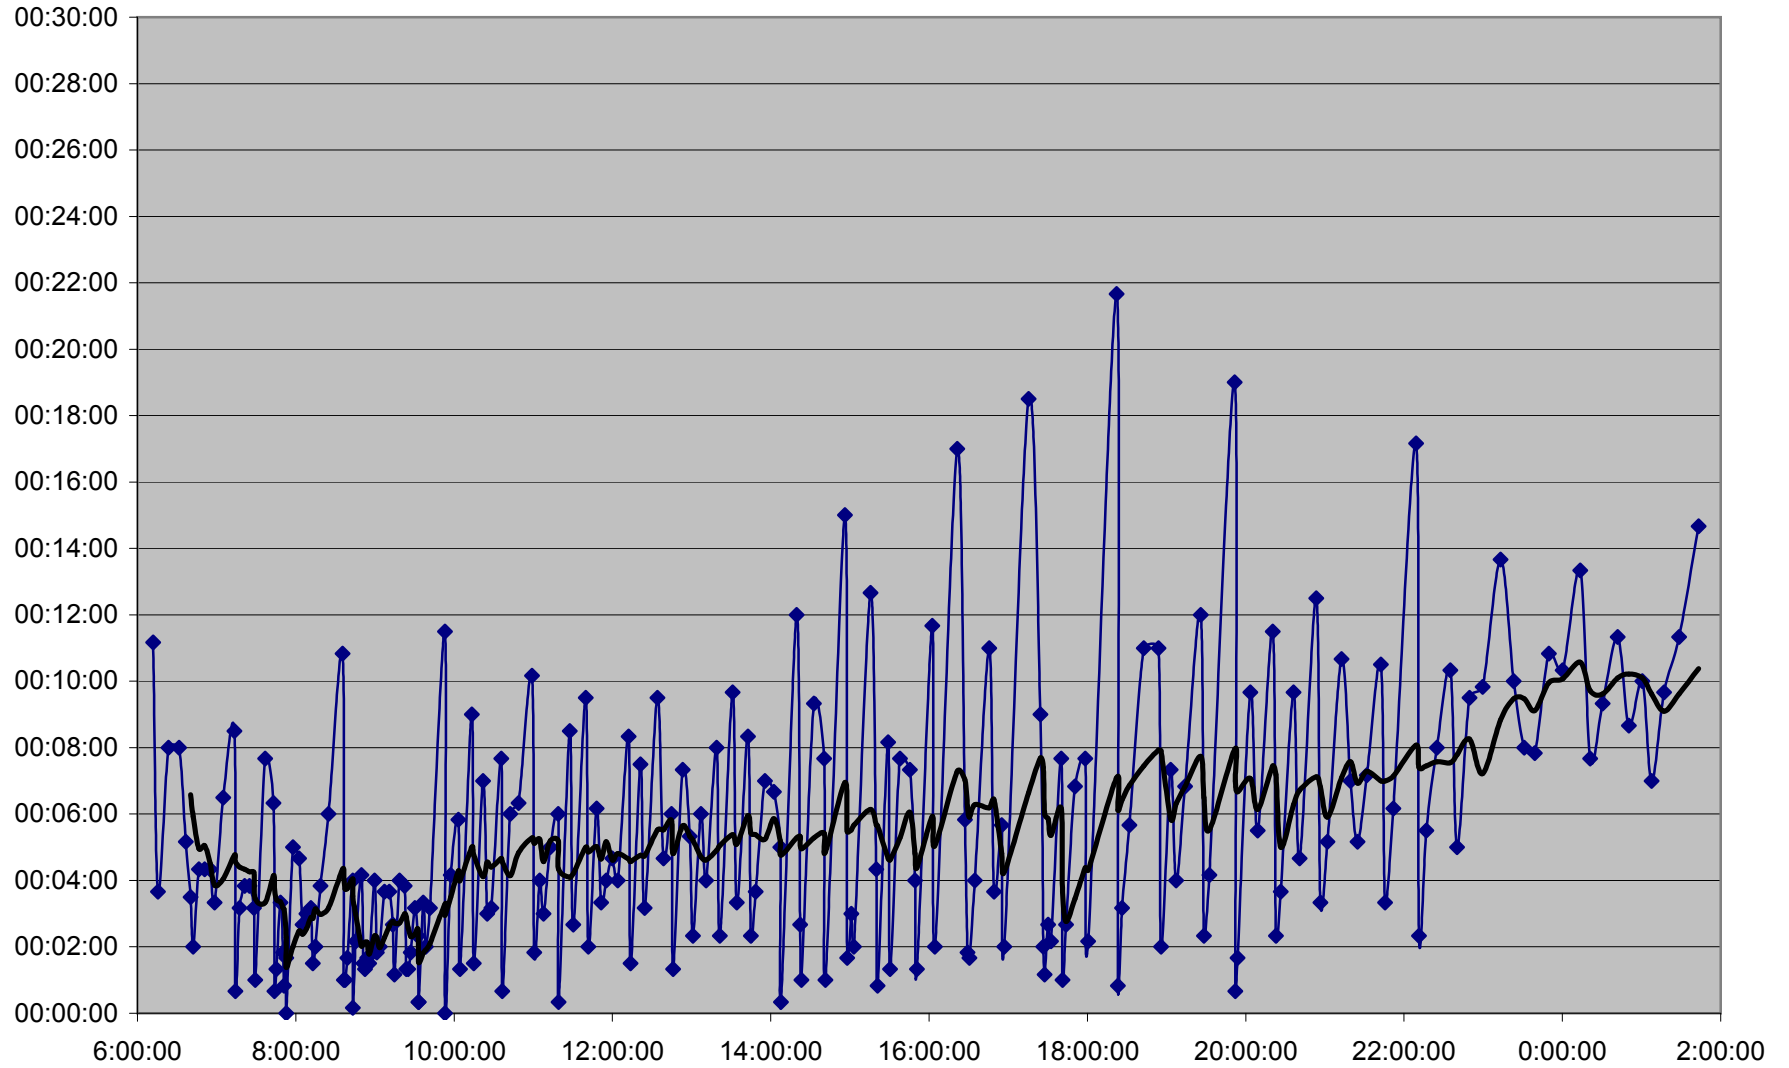

KING Up 20061222 at Peter St.